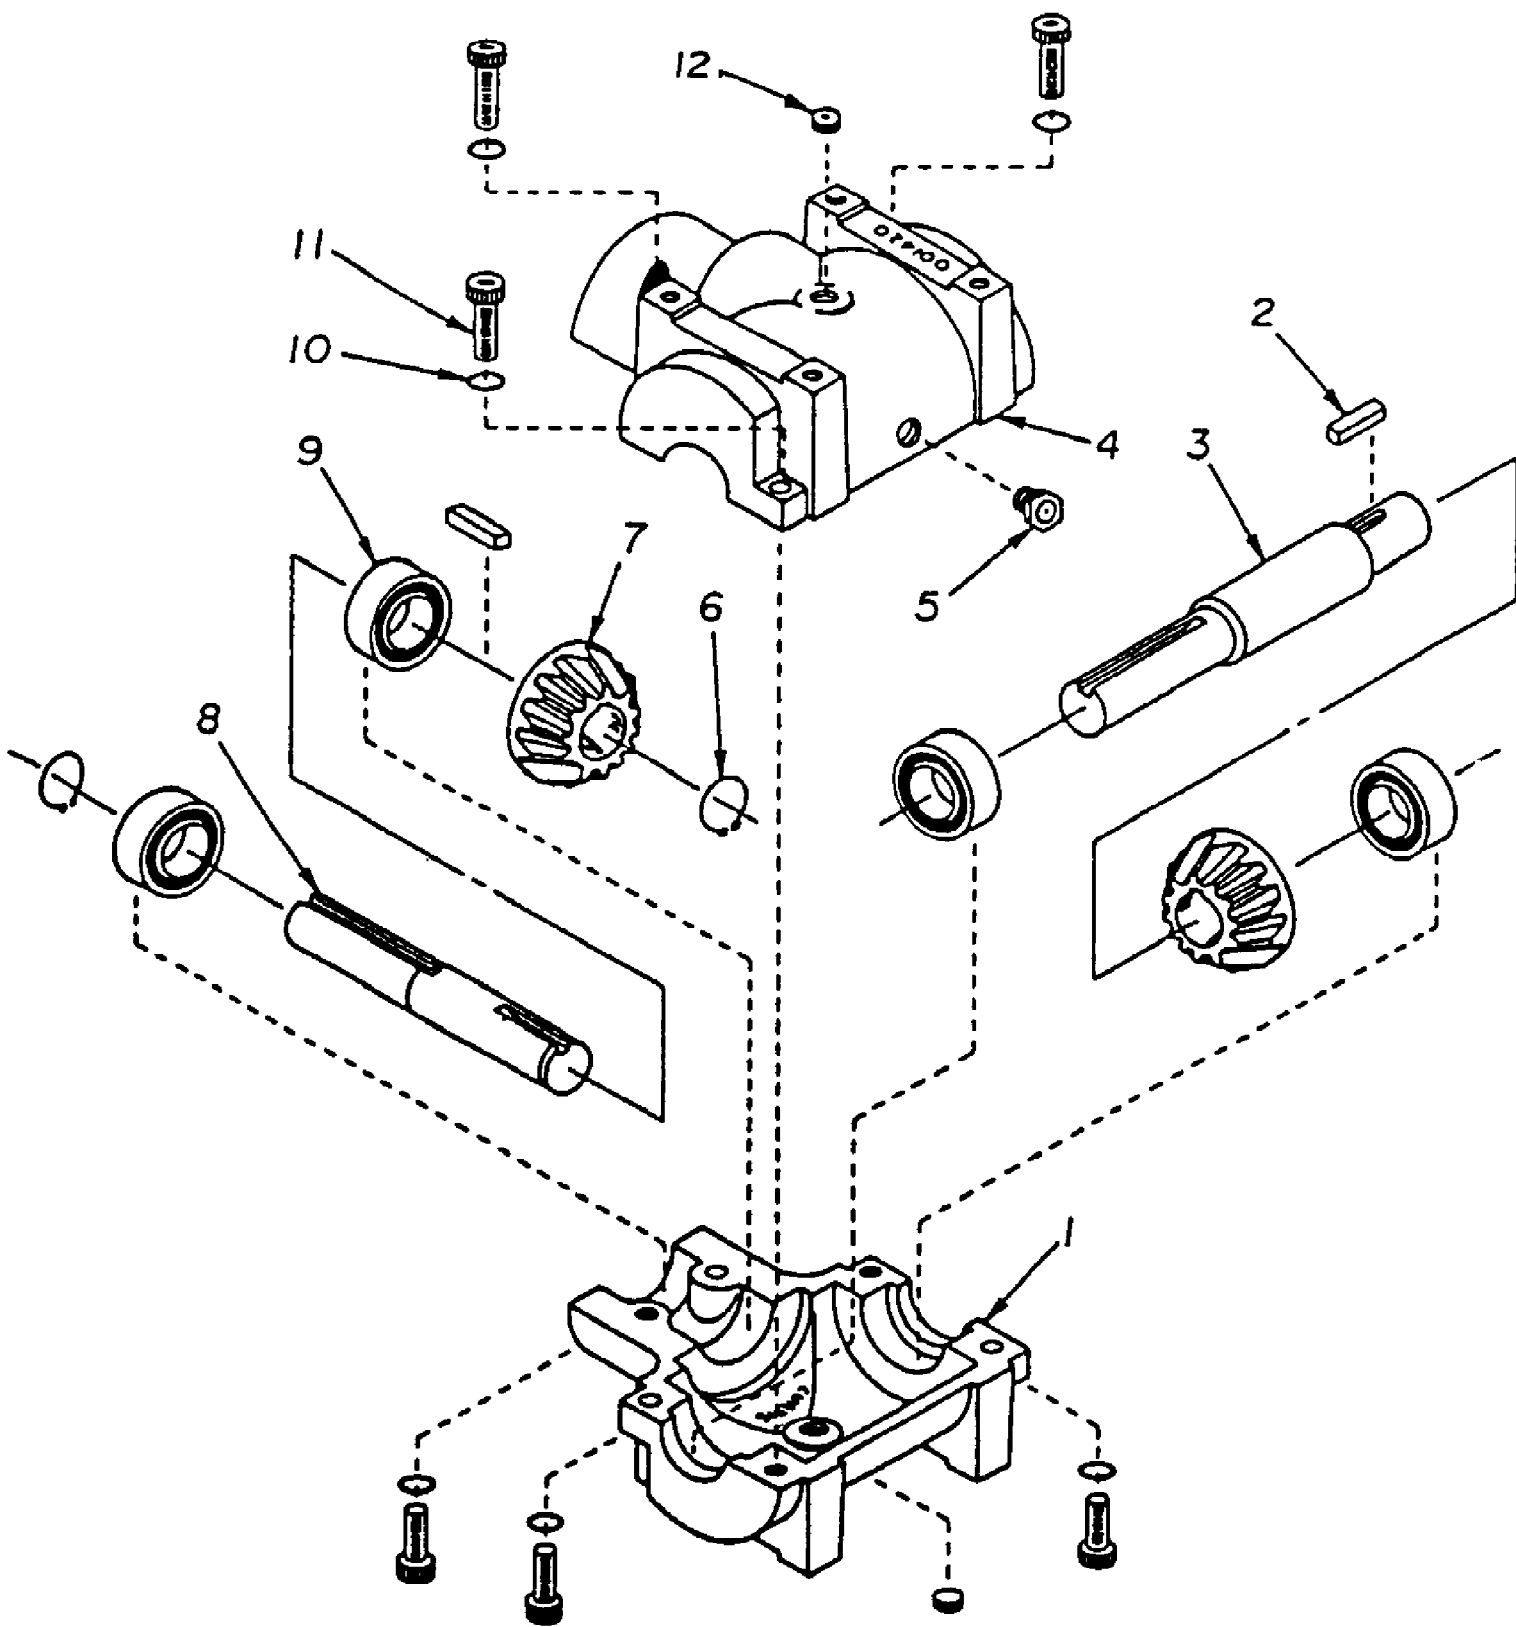

136-002-190 FR-12 (1986)
Gear Box Assembly

Page 25 of 34

Ref #	Part Number	Qty	S/P/F	Description
1	WD-900-7000	1		HOUSING HALF
2	WD-900-7001	1	S	KEY
3	WD-900-7002	1		SHAFT
4	WD-900-7003	1		HOUSING HALF
5	WD-900-7004	1	S	RELIEF VALVE
6	WD-900-7005	1		RETAINING RING
7	WD-900-7006	1		GEAR
8	WD-900-7007	1	S	SHAFT
9	WD-900-7008	1	S	BALL BEARING
10	WD-900-7009	1		LOCKWASHER
11	WD-900-7010	1		ALLEN HEAD BOLT
12	WD-900-7011	1		PIPE PLUG