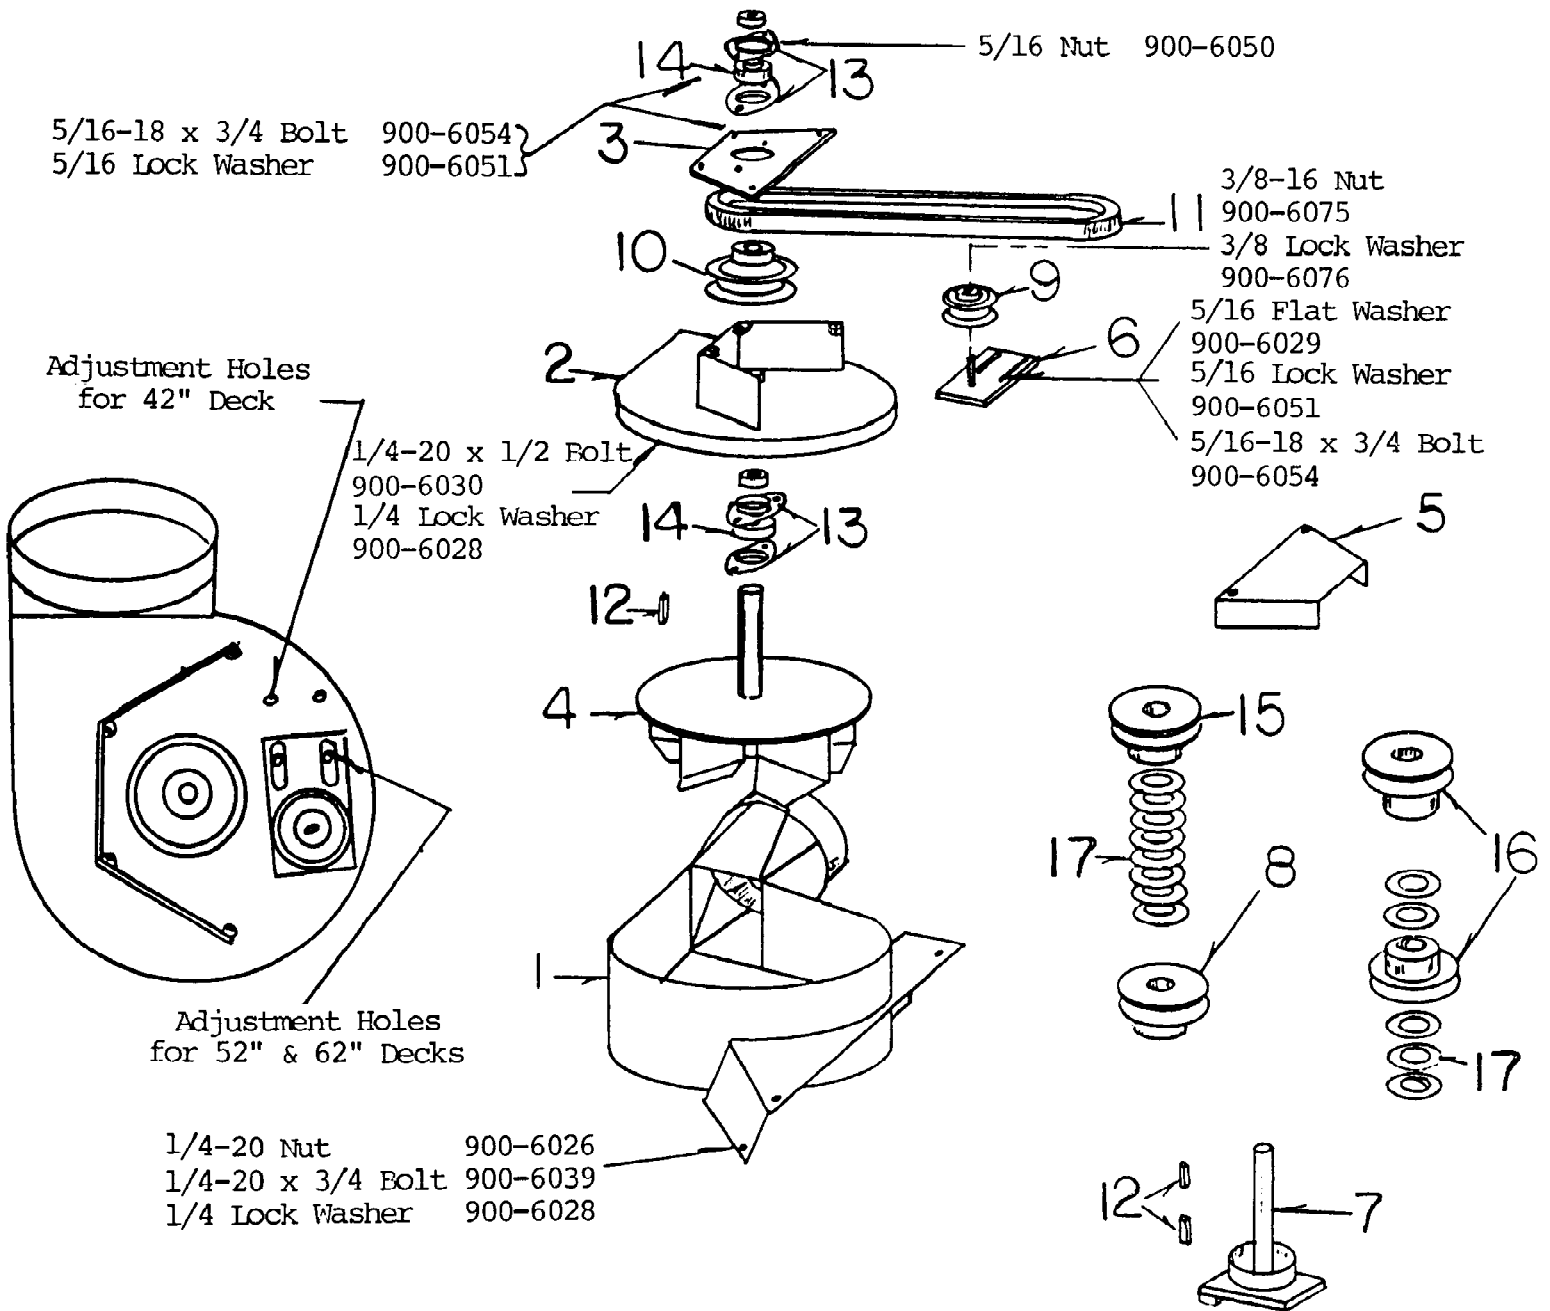

136-002-190 FR-12 (1986)
Base Assembly

Page 12 of 34

Ref #	Part Number	Qty	S/P/F	Description
42	WD-900-3000	1		Transmission Belt
43	WD-111-0016	1		Brake Rod
44	WD-100-0016	1		Bolt Bar
45	WD-900-5587	1		Brake Caliper
46	WD-900-5567	1	S	Brake Pad
47	WD-900-5565	1		Caliper Lever L.H.
	WD-900-5567	1	S	Caliper Lever R.H.
48	WD-111-0014	1		Caliper Rod Collar
49	WD-900-5568	1		Caliper Spring
50	WD-900-5588	1		Caliper Bracket
51	WD-111-0019	1		Spring Loaded Idler Mount
52	WD-900-5580	1		Spring
53	WD-111-0023	1		Forward Nose Down Lock
54	WD-300-0013	1	S	Bushing, Long
55	WD-300-0013-S	1		Bushing, Short
56	WD-111-0024	1		Electric Clutch Stop
	WD-900-2029	1	S	Park Brake Switch
60	WD-900-5604	1		3/8" Elbow

136-002-190 FR-12 (1986)
Blade Assembly

Page 14 of 34

Ref #	Part Number	Qty	S/P/F	Description
1	WD-440-0000	1		54" Blade
2	WD-440-0001	1		Pivot Mount
3	WD-440-0002	1		54" Blade Mount
4	WD-440-0004	2		Skid Plate
5	WD-440-0001	3		Replaceable Blade
6	WD-440-0005	1		Bushing
7	WD-900-5516	2		Spring
8	WD-900-5536	2		Pin 3/8
9	WD-900-5607	1		Pin 1/2
10	WD-900-5520	3		Hair Fins
11	WD-900-6178	2		3/16 Cotter Pin
12	WD-900-6125	6	S	1/2-13 Nut
13	WD-300-0013S	2	S	Bushing
14	WD-900-6127	2	S	1/2 Lock Washer
15	WD-900-6126	1		1/2 Lock Nut
16	WD-900-6128	2		1/2 Flat Washer
17	WD-900-6130	1		1/2-13 x 1-1/2
18	WD-900-6131	2		1/2-13 x 2-1/4
19	WD-900-6132	1		1/2-13 x 3
20	WD-900-6050	7		5/16-18 Nut
21	WD-900-6057	7		5/16-18 x 1 Carg.
22	WD-900-6003	2		3/4 Washer
23	WD-900-6051	7		5/16 Lock Washer