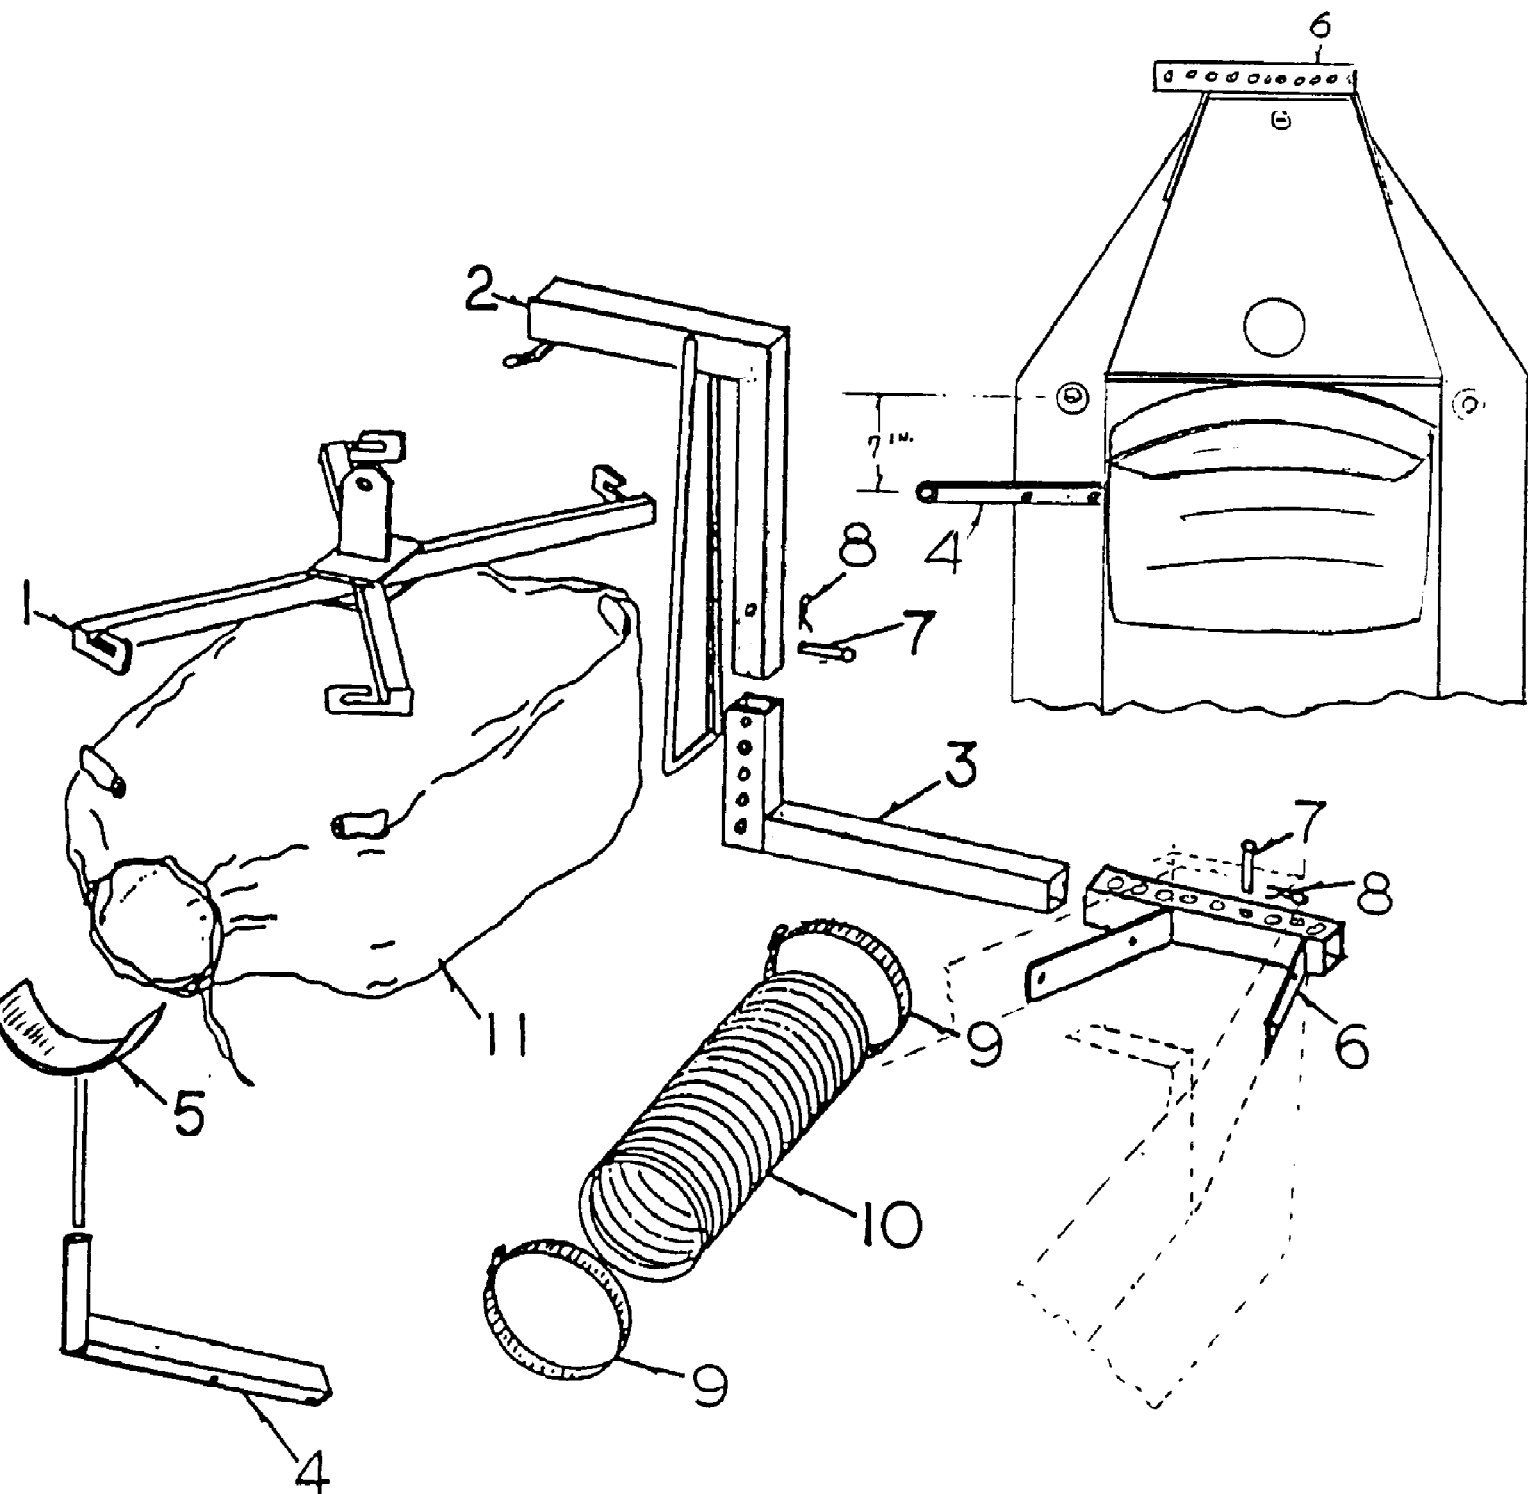

136-002-190 FR-12 (1986)
Grass Bagger Assembly

Page 27 of 34

Ref #	Part Number	Qty	S/P/F	Description
1	WD-410-0000	1		GRASS BAG HANGER
2	WD-410-0001	1		VERTICAL ARM
3	WD-410-0002	1		HORIZONTAL ARM
4	WD-410-0001	3		HANCER BRACKET
5	WD-410-0004	1		VAC HOSE SADDLE
6	WD-410-0005	1		REAR MOUNTINC BRCKET
7	WD-900-5555	2		PINS
8	WD-900-5520	2		HAIR PINS
9	WD-900-5550	2		HOSE CLAMP
10	WD-900-5551	1		HOSE
11	WD-900-5551	1		BAG
4	WD-900-6050	6		5/16-18 Nut
	WD-900-6051	6		5/16 LOCK WASHER
	WD-900-6054	6		5/16-18 x 3/4 BOLT
6	WD-900-6050	6		5/16-18 Nut
	WD-900-6051	6		5/16 LOCK WASHER
	WD-900-6054	6		5/16-18 x 3/4 BOLT