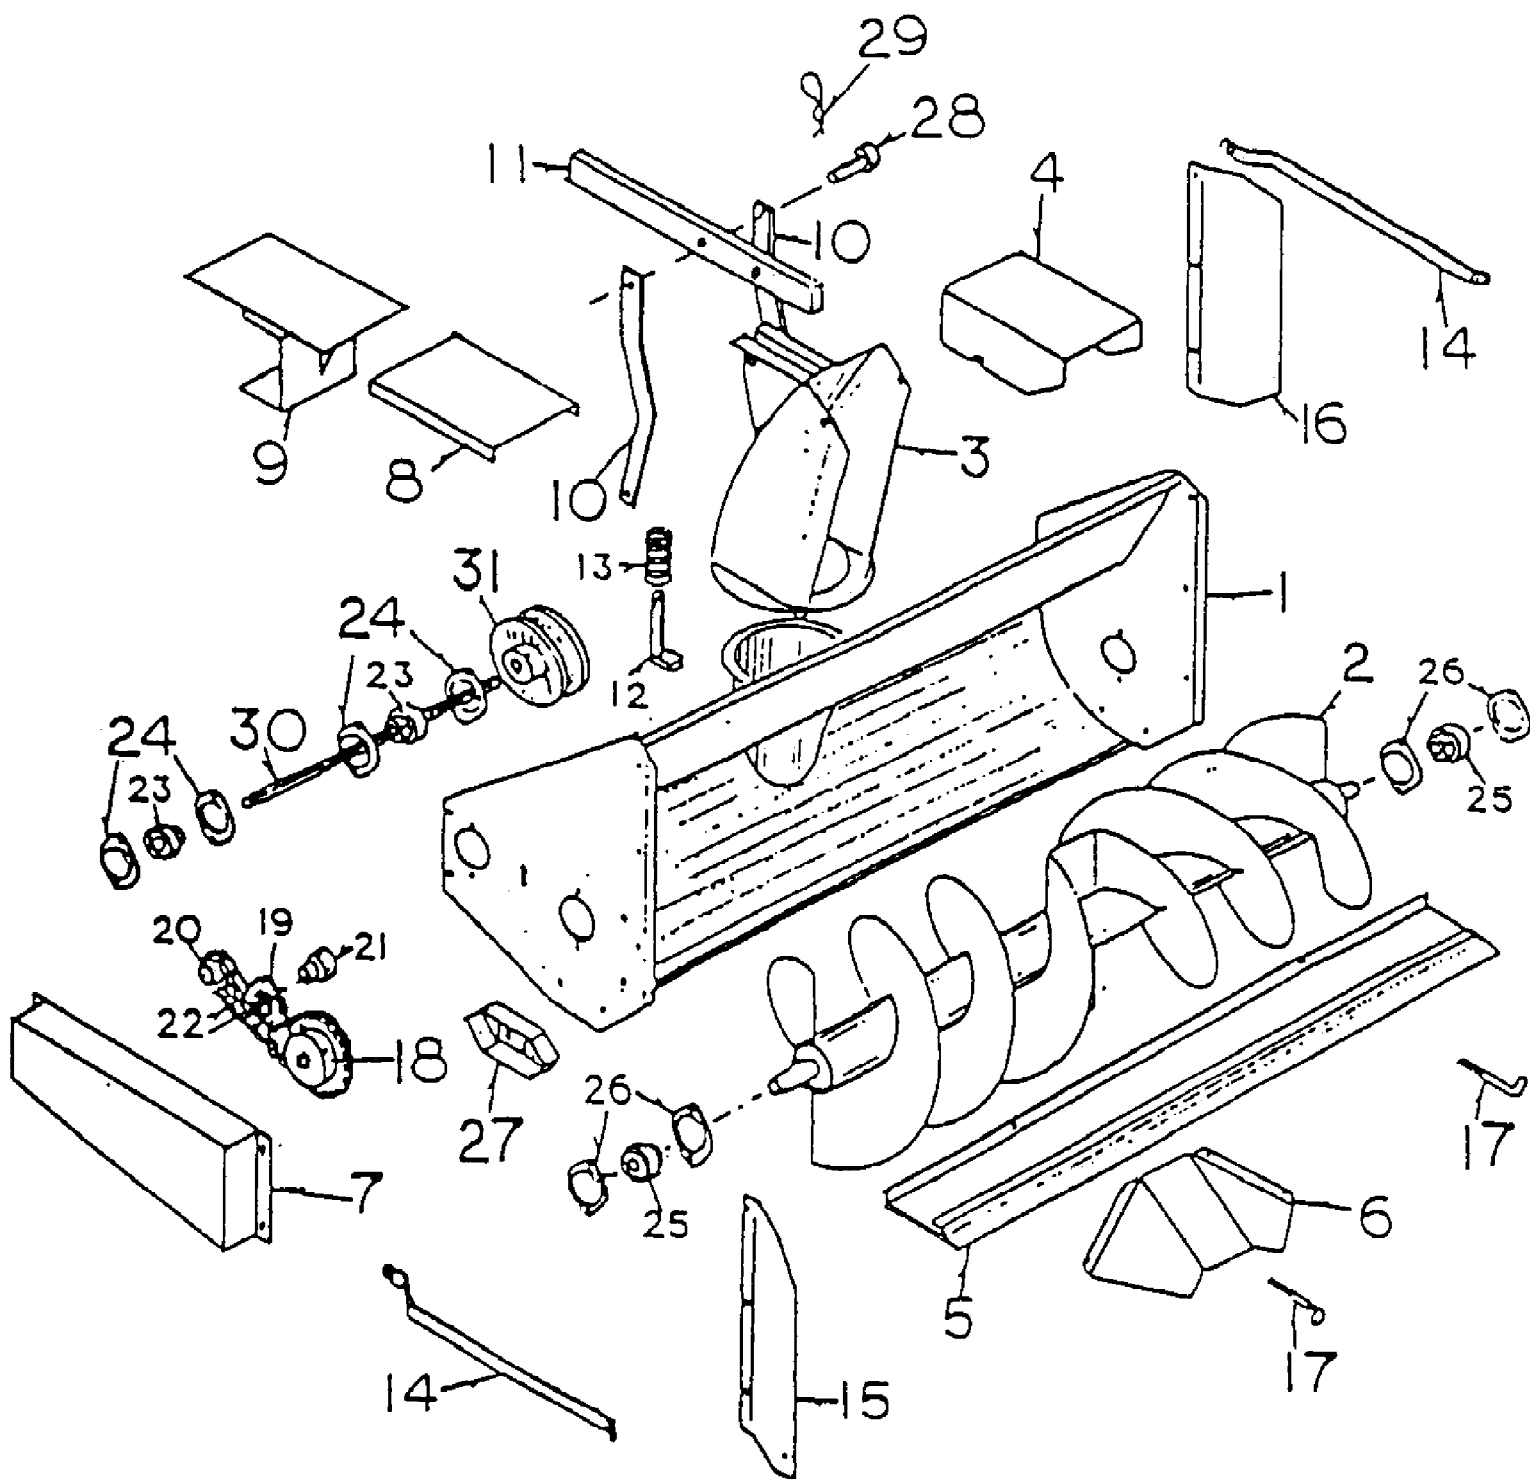

136-002-190 FR-12 (1986)
Chute Assembly

Page 21 of 34

Ref #	Part Number	Qty	S/P/F	Description
1	WD-430-0000	1		SNOW BLOWER HOUSING
2	WD-430-0001	1		AUCER
3	WD-430-0002	1		CHUTE
4	WD-430-0001	3		SNO'W DEFTECInvR
5	WD-430-0004	1		ABLADE
6	WD-430-0005	1		SNOW RETAINER
7	WD-430-0006	1		CHAIN GUARD
8	WD-430-0007	1	F	BELT GUARD
9	WD-430-0008	1	F	BELT RETAINER
10	WD-430-0009	2		CHUTE LOCK LINKAGE
11	WD-430-0010	1		HANDLE
12	WD-430-0011	1		CUTE LOCK
13	WD-900-5579	1		CHUTE LOCK SPRINC
14	WD-430-0012	2		EXTENDER BRACES
15	WD-430-0011	3		R.H. EXTENDER
16	WD-430-0014	1		L.H. EXTENDER
17	WD-430-0015	2		BLADE BOLT
18	WD-900-1508	1		AUGER SPROCKET
19	WD-900-1507	1		IDLER SPROCKET
20	WD-900-1506	1		DRIVE SPROCKET
21	WD-430-0016	1		IDLER SPROCKET BUSHING
22	WD-900-1006	1		CHAIN
23	WD-900-3509	2	S	3/4 BEARING
24	WD-900-3508	4	S	3/4 BEARING FLANGE
25	WD-900-3512	2	S	lin. BEARING
26	WD-900-3511	4	S	lin. BEARING FLANGE
27	WD-430-0017	2		SKID SHOES
28	WD-900-5519	1		PIN
29	WD-900-5520	1		HAIR PI
30	WD-430-0018	1		SHIFT
31	WD-900-2510	1		PULLER