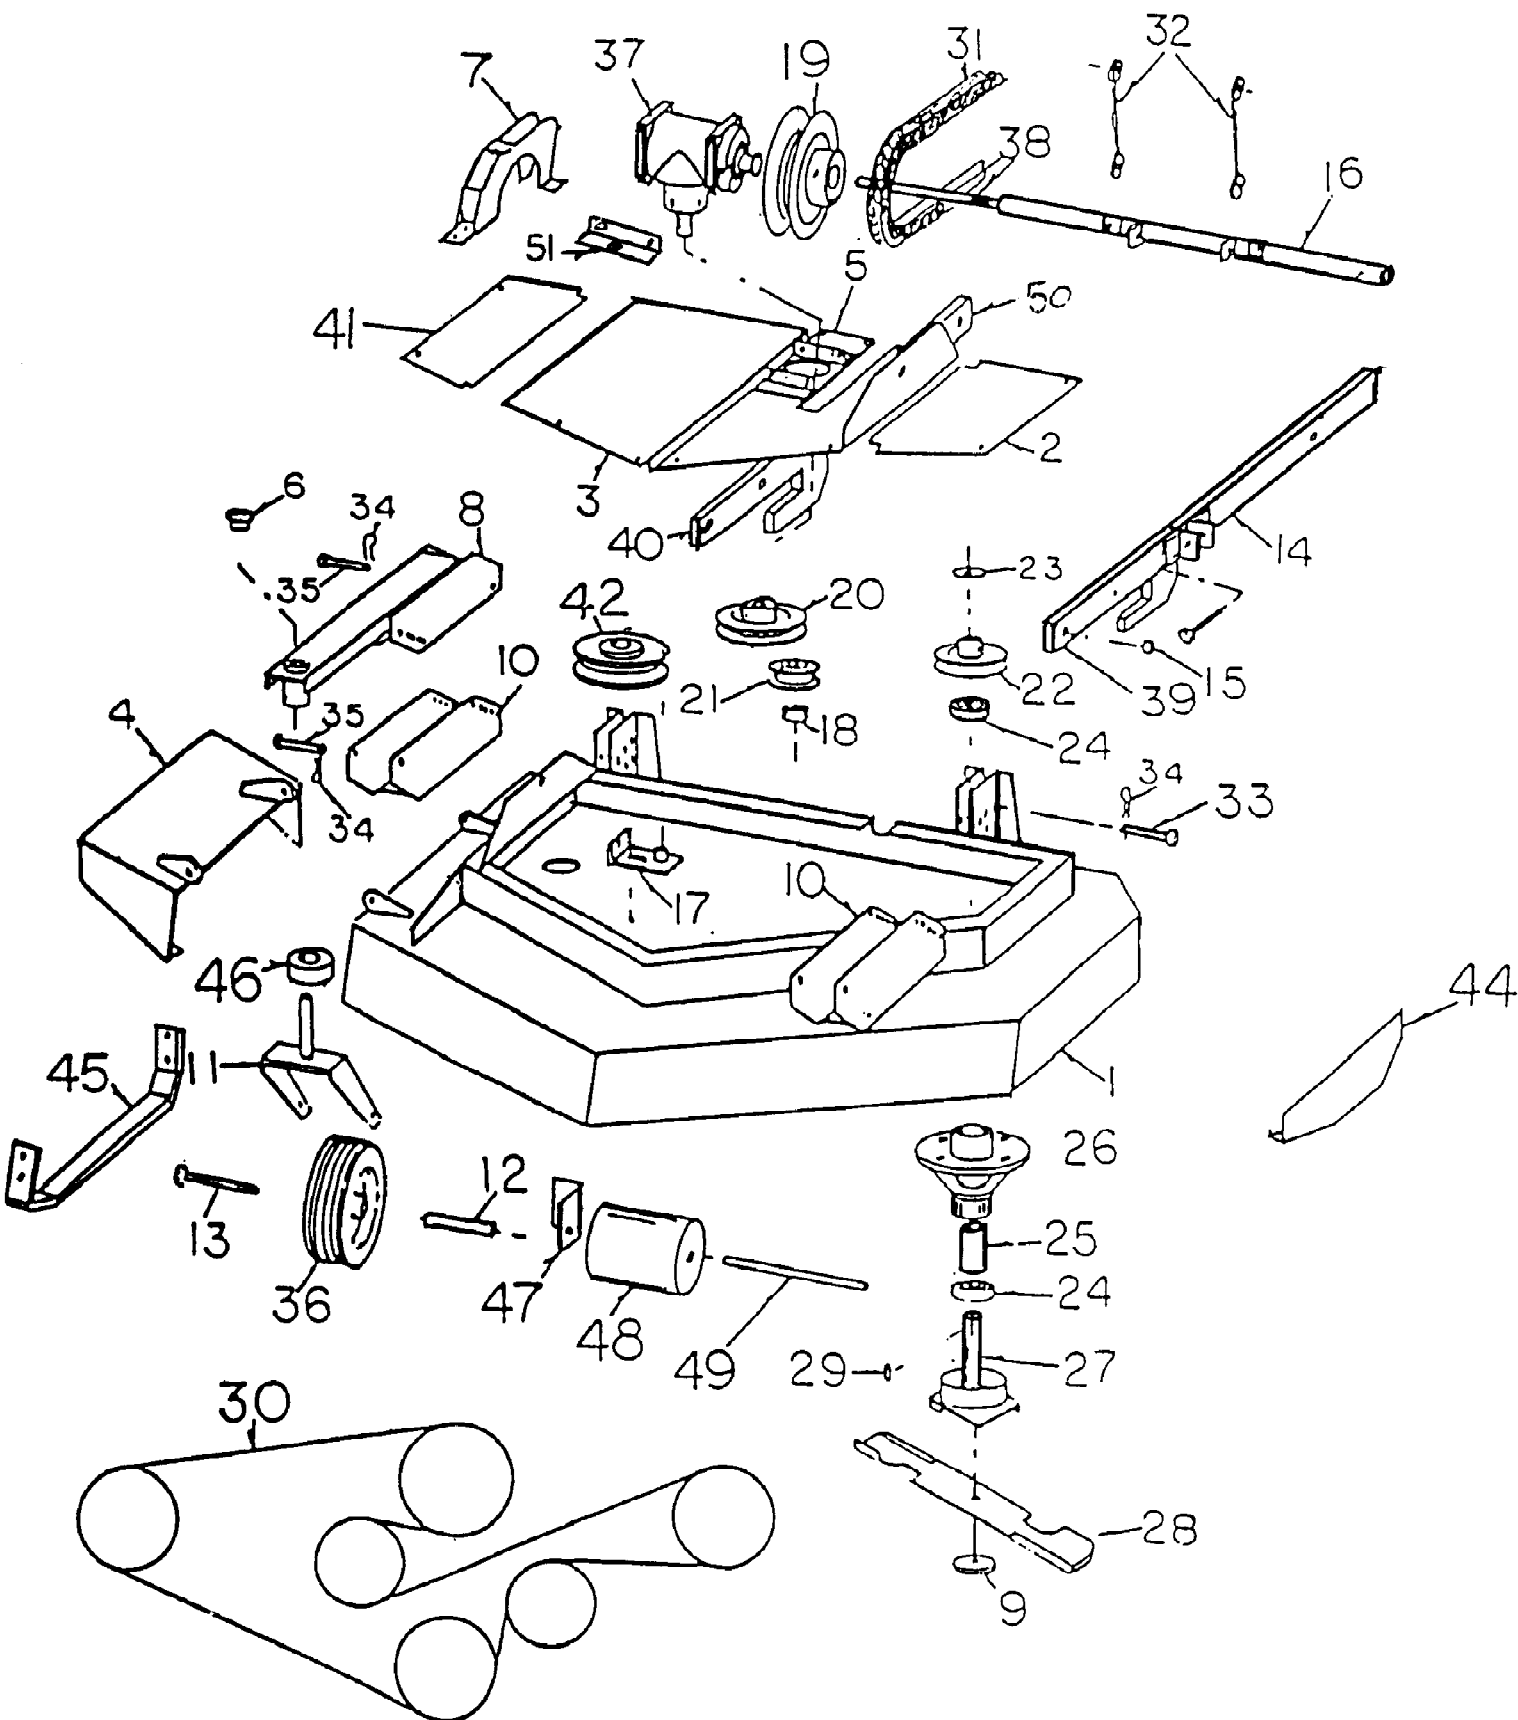

136-002-190 FR-12 (1986)
62" Deck Assembly (0062-T)

Page 9 of 34

Ref #	Part Number	Qty	S/P/F	Description
1	WD-330-0000	1	S	MOWER DECK
2	WD-330-0001	1		COVER (SMALL)
3	WD-330-0002	1		COVER (LARGE)
4	WD-330-0001	3		FOOT GUARD
5	WD-331-0004	1		GEAR BOX MOUNT
6	WD-900-3503	4	S	GAUGE WHEEL BEARINGS
7	WD-311-0002	1		BELT GUARD
8	WD-330-0005	2		GAGE WHEEL MOUNT
9	WD-900-5534	3	S	SPRING WASHER
10	WD-320-0006	2	S	BRACKET GAGE WHEEL MOUNT
11	WD-330-0007	2		FORK GAGE WHEEL
12	WD-200-0017	2	S	AXLE
13		2		AXLE BOLT
14	WD-330-0024	1		LH. DECK LIFT ARM BACK ADJUSTABLE
15	WD-300-0013	2	S	BUSHING, DECK LIFT ARM
16	WD-300-0014	1		CROSS BAR
17	WD-330-0012	1		BELT TIGHTENER
18	WD-330-0016	1		SPACER IDLER
19	WD-900-2525	1	S	PULLEY GEAR BOX (IN PUT)
20	WD-900-2510	1		PULLEY GEAR BOX (OUT PUT)
21	WD-900-2522	1	S	5-IDLER
22	WD-900-2512	3		PULLEY SPINDLE
23	WD-300-0017	3	S	WASHER SPINDLE
24	WD-900-3506	6	S	BEARING SPINDLE
25	WD-300-0034	3	S	SPACER SPINDLE
26	WD-300-0031	3	S	HOUSING SPINDLE
27	WD-300-0032	3	S	SHAFT SPINDLE
28	WD-900-5529	3	S	BLADE
29	WD-300-0021	3	S	KEY SPINDLE
30	WD-900-3008B	1	S	BELT, DECK
31	WD-900-3012	1		BELT, DRIVE
32	WD-900-5518	2	S	CABLE DECK
33	WD-900-5519	2		PIN, DECK
34	WD-900-5520	6		HAIR PIN
35	WD-900-5536	4		PINS, CAGE WHEEL
36	WD-900-4004	2		GAGE WHEEL
37	WD-900-5535	1	S	GEAR BOX
38	WD-300-0022	1		CROSS BAR PIN
39	WD-300-0023	1		L.H. DECK LIFT ARM FRONT ADJUSTABLE L.H.
40	WD-300-0023	1		R.H. DECK LIET ARM FRONT ADJUSTABLE R.H.
41	WD-330-0009	1		COVER, RIGHT HAND SIDE
42	WD-900-2521	1	S	PULLEY, IDLER LARGE
44	WD-330-0008	1	S	SHOE LEET HAND SIDE
45	WD-330-0011	1	S	SHOE RIGHT HAND SIDE
46	WD-900-5510	2		SET COLLAR
47	WD-300-0037	1		ROLLAR BRACKET
48	WD-900-5559	1		RUBBER ROLLAR
49	WD-300-0038	1		ROLLER SHAFT
50	WD-330-0024	1		R.H. DECK LIFT ARM BACK ADJUSTABLE
51	WD-310-0006			MOUNT ANGLE