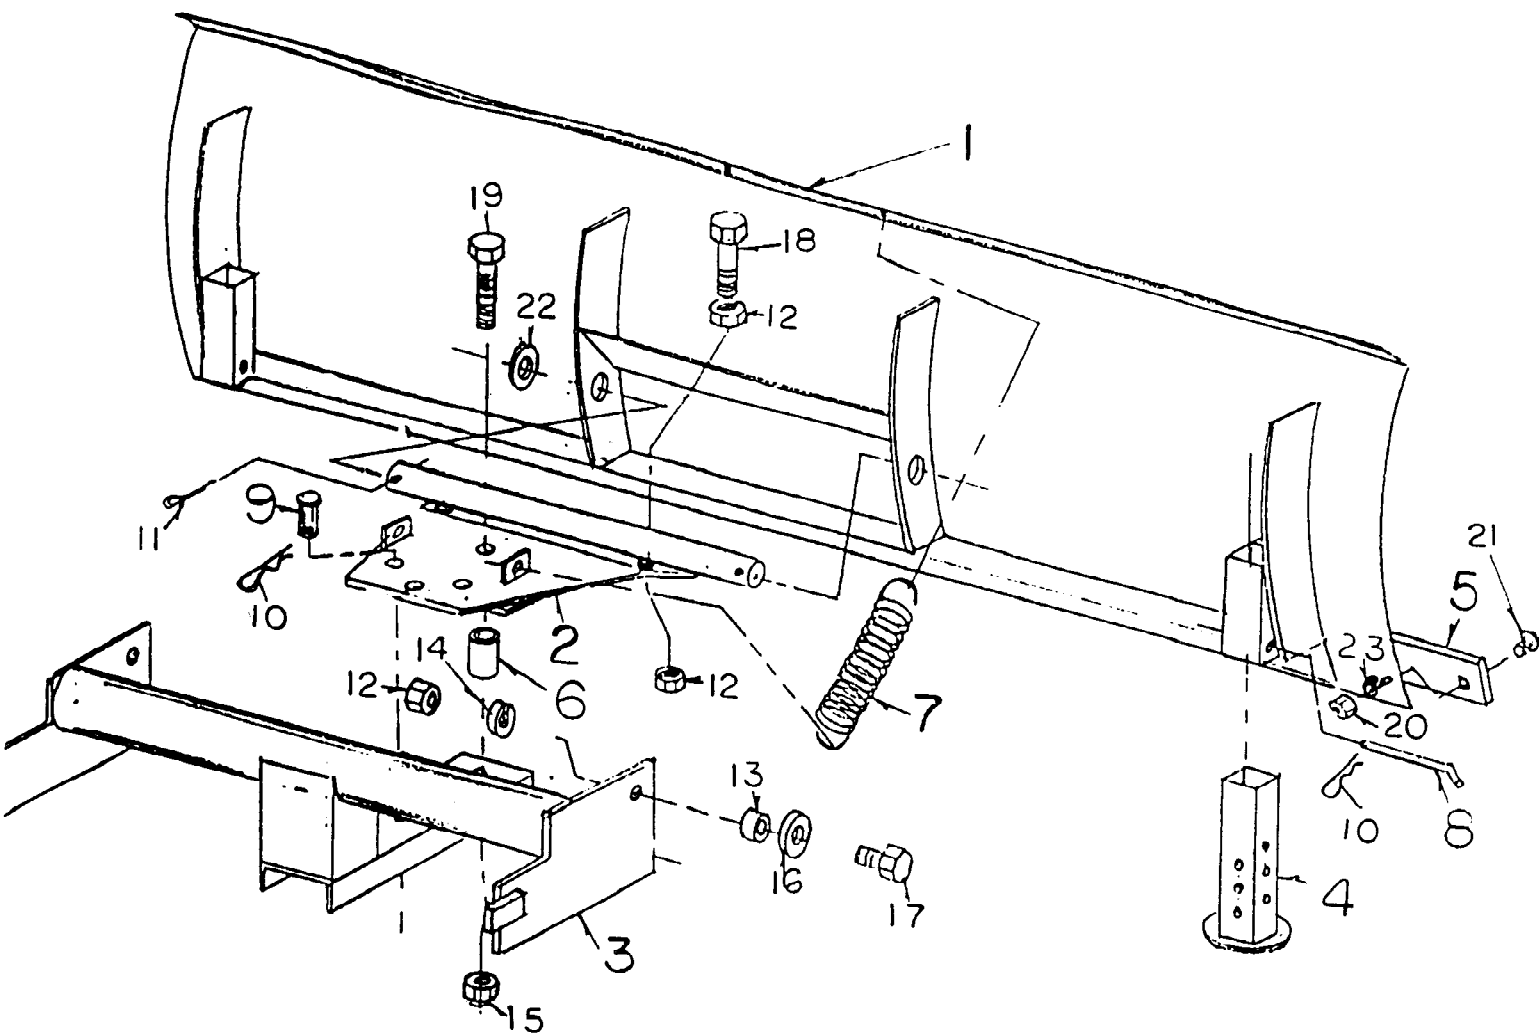

136-002-190 FR-12 (1986)
Blade Assembly

Page 14 of 34

Ref #	Part Number	Qty	S/P/F	Description
1	WD-440-0000	1		54" Blade
2	WD-440-0001	1		Pivot Mount
3	WD-440-0002	1		54" Blade Mount
4	WD-440-0004	2		Skid Plate
5	WD-440-0001	3		Replaceable Blade
6	WD-440-0005	1		Bushing
7	WD-900-5516	2		Spring
8	WD-900-5536	2		Pin 3/8
9	WD-900-5607	1		Pin 1/2
10	WD-900-5520	3		Hair Fins
11	WD-900-6178	2		3/16 Cotter Pin
12	WD-900-6125	6	S	1/2-13 Nut
13	WD-300-0013S	2	S	Bushing
14	WD-900-6127	2	S	1/2 Lock Washer
15	WD-900-6126	1		1/2 Lock Nut
16	WD-900-6128	2		1/2 Flat Washer
17	WD-900-6130	1		1/2-13 x 1-1/2
18	WD-900-6131	2		1/2-13 x 2-1/4
19	WD-900-6132	1		1/2-13 x 3
20	WD-900-6050	7		5/16-18 Nut
21	WD-900-6057	7		5/16-18 x 1 Carg.
22	WD-900-6003	2		3/4 Washer
23	WD-900-6051	7		5/16 Lock Washer