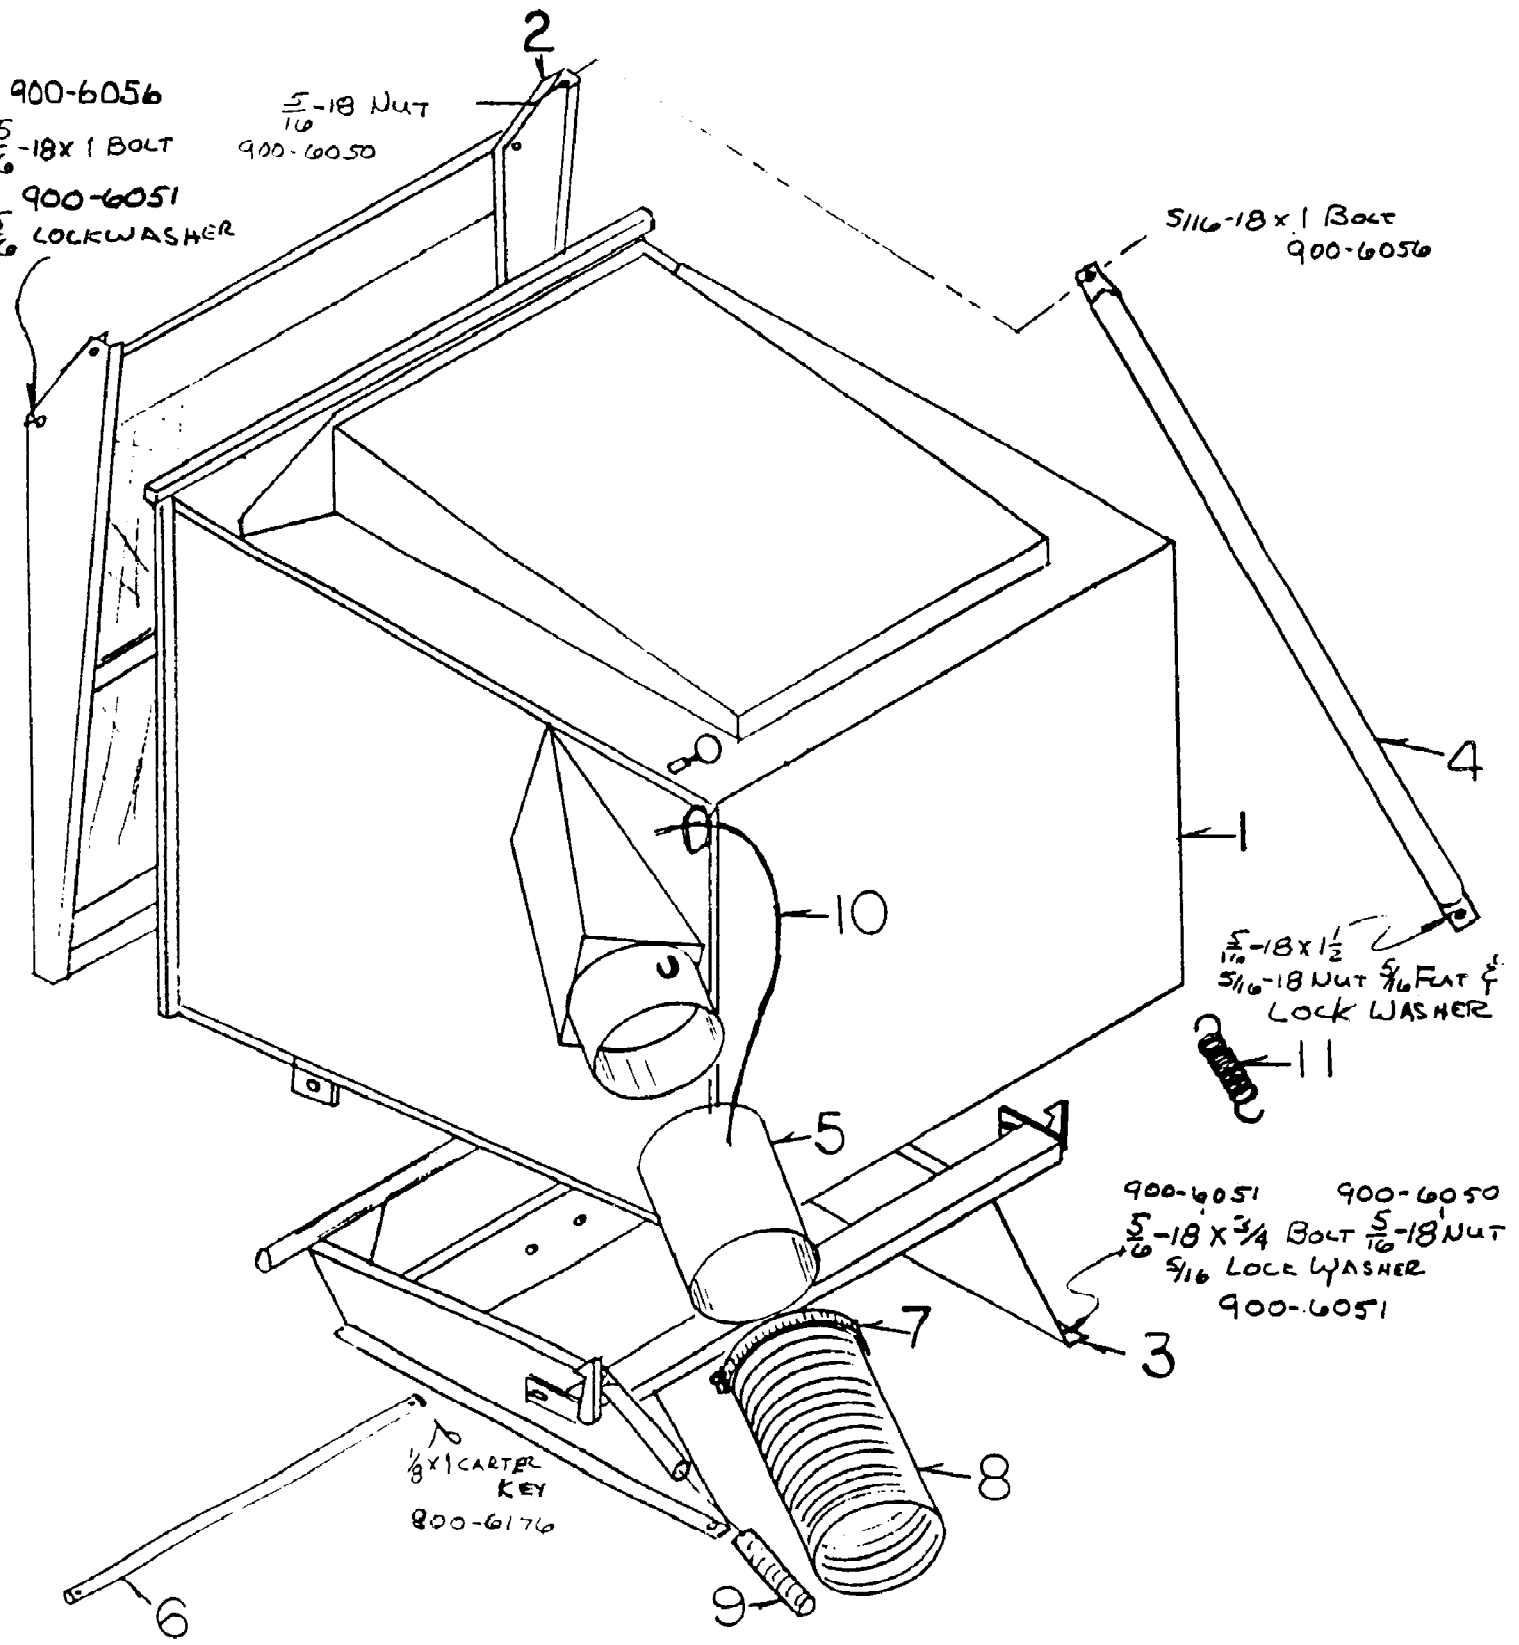

136-002-190 FR-12 (1986)
Grass Box Assembly W/O Vent Bag

136-002-190 FR-12 (1986)
Grass Box Assembly W/O Vent Bag

Page 31 of 34

Ref #	Part Number	Qty	S/P/F	Description
1	WD-420-0000	1		GRASS BOX
2	WD-420-0001	1		DOOR
3	WD-420-0002	1		BOX MOUNT
4	WD-420-0003	2		DOOR LINKAGE
5	WD-420-0004	1	S	MALE TUBE
6	WD-420-0005	1		PIVOT PIN
7	WD-900-5550	2		HOSE CLAMP
8	WD-900-5552	1	S	HOSE
9	WD-900-5500	2	S	HANDLE GRIP
10	WD-900-5558	1		MALE TUBE ROPE
11	WD-900-5556	1		SPRING