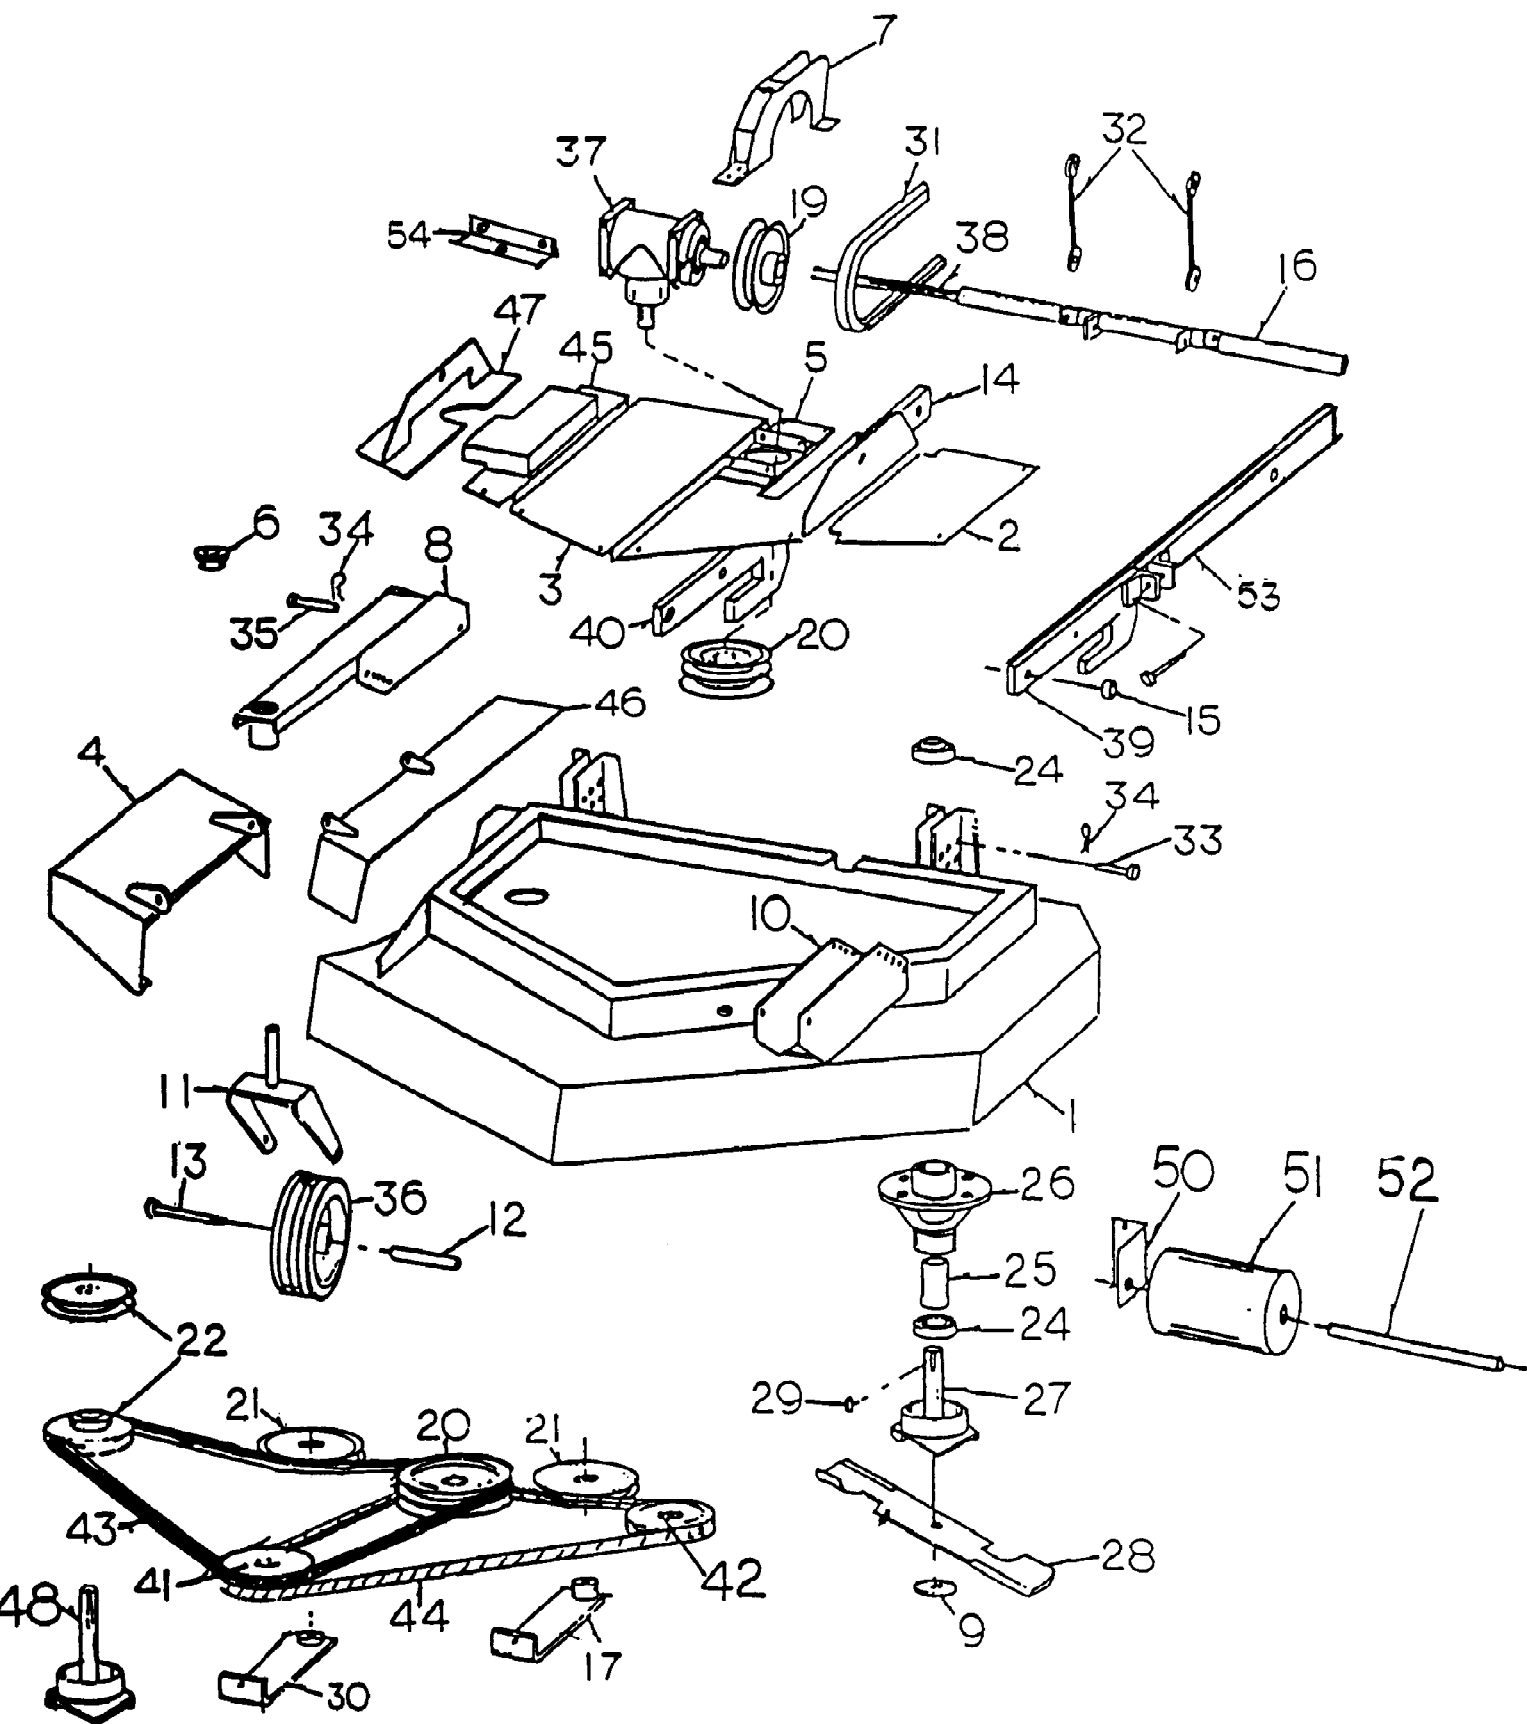

136-002-190 FR-12 (1986)
42" Deck Assembly (0042-T)

136-002-190 FR-12 (1986)
42" Deck Assembly (0042-T)

Page 2 of 34

Ref #	Part Number	Qty	S/P/F	Description
1	WD-310-0000	1		MOWER DECK
2	WD-300-0001	1		COVER (SMALL)
3	WD-310-0001	3		COVER (LARGE)
4	WD-320-0001	3		FOOT GUARD
5	WD-310-0001	1		GEAR BOX MOUNT
6	WD-900-3507	4		GAGE WHEEL BUSHING
7	WD-311-0002	1		BELT GUARD
8	WD-300-0007	2		GAGE WHEEL MOUNT
9	WD-900-5534	3	S	SPRING WASHER
10	WD-300-0009	2	S	BRACKET, GAGE WHEEL MOUNT
11	WD-300-0010	2		FORK, GAGE WHEEL
12	WD-300-0011	2		AXLE, GAGE WHEEL
13		2		GAGE WHEEL BOLT
14	WD-301-0024	1		DECK LIFT ARM BACK ADJUSTABLE
15	WD-300-0013	2	S	BUSHING, DECK LIFT ARM
16	WD-300-0014	1		CROSSBAR
17	WD-300-0029	1		BELT TIGHTENER
	WD-300-0016	1	S	SPACER, IDLER
19	WD-900-2525	1	S	PULLEY, GEAR BOX (INPUT)
20	WD-900-2515	1		PULLEY, GEAR BOX (OUTPUT)
21	WD-900-2518	2	S	PULLEY, IDLER
22	WD-900-2507	2	S	PULLEY, SPINDLE
	WD-300-0017	3	S	WASHER SPINDLE
24	WD-900-3506	6	S	BEARING, SPINDLE
25	WD-300-0027	3	S	SPACER, SPINDLE
26	WD-300-0025	3	S	HOUSING, SPINDLE
27	WD-300-0026	2	S	SHAFT, SPINDLE
28	WD-900-5530	3	S	BLADE
29	WD-300-0021	4	S	KEY SPINDLE
30	WD-300-0030	1		BELT TIGHTENER
31	WD-900-3004	1	S	BELT, DRIVE
32	WD-900-5518	2	S	CABLE, DECK
33	WD-900-5519	2		PINS, DECK
34	WD-900-5520	6		HAIR PI
35	WD-900-5521	4		PINS, GAGE WHEEL
36	WD-900-4007	2	S	GAGE WHEEL
37	WD-900-5535	1	S	GEAR BOX
38	WD-300-0022	1		CROSS BAR
39	WD-300-0023	1		DECK LIFT ARM FRONT ADJUSTABLE
40	WD-300-0023	1		DECK LIFT ARM FRONT ADJUSTABLE
41	WD-900-2516	1	S	PULLEY, DOUBLE A
42	WD-900-2517	1		PULLEY, LEFT SIDE SPINDLE
43	WD-900-3006	1	S	BELT, DECK LONG
44	WD-900-3007	1	S	BELT, DECK SHORT
45	WD-310-0002	1		SMALL COVER
46	WD-320-0010	1		FOOT GUARD MOUNT
47	WD-310-0004	1		DECK MOUNT
48	WD-300-0031	3	S	SHAFT, SPINDLE LONG
49	WD-300-0037	1		ROLLAR BRACKET
50	WD-900-5559	1		RUBBER ROLLAR
51	WD-300-0038	1		SHAFT, ROLLAR
52	WD-301-0024	1		L.H. DECK LIFT ARM BACK ADJUSTABLE
53	WD-310-0006	1		DECK LIFT ARM FRONT ADJUSTABLE MOUNT ANGLE