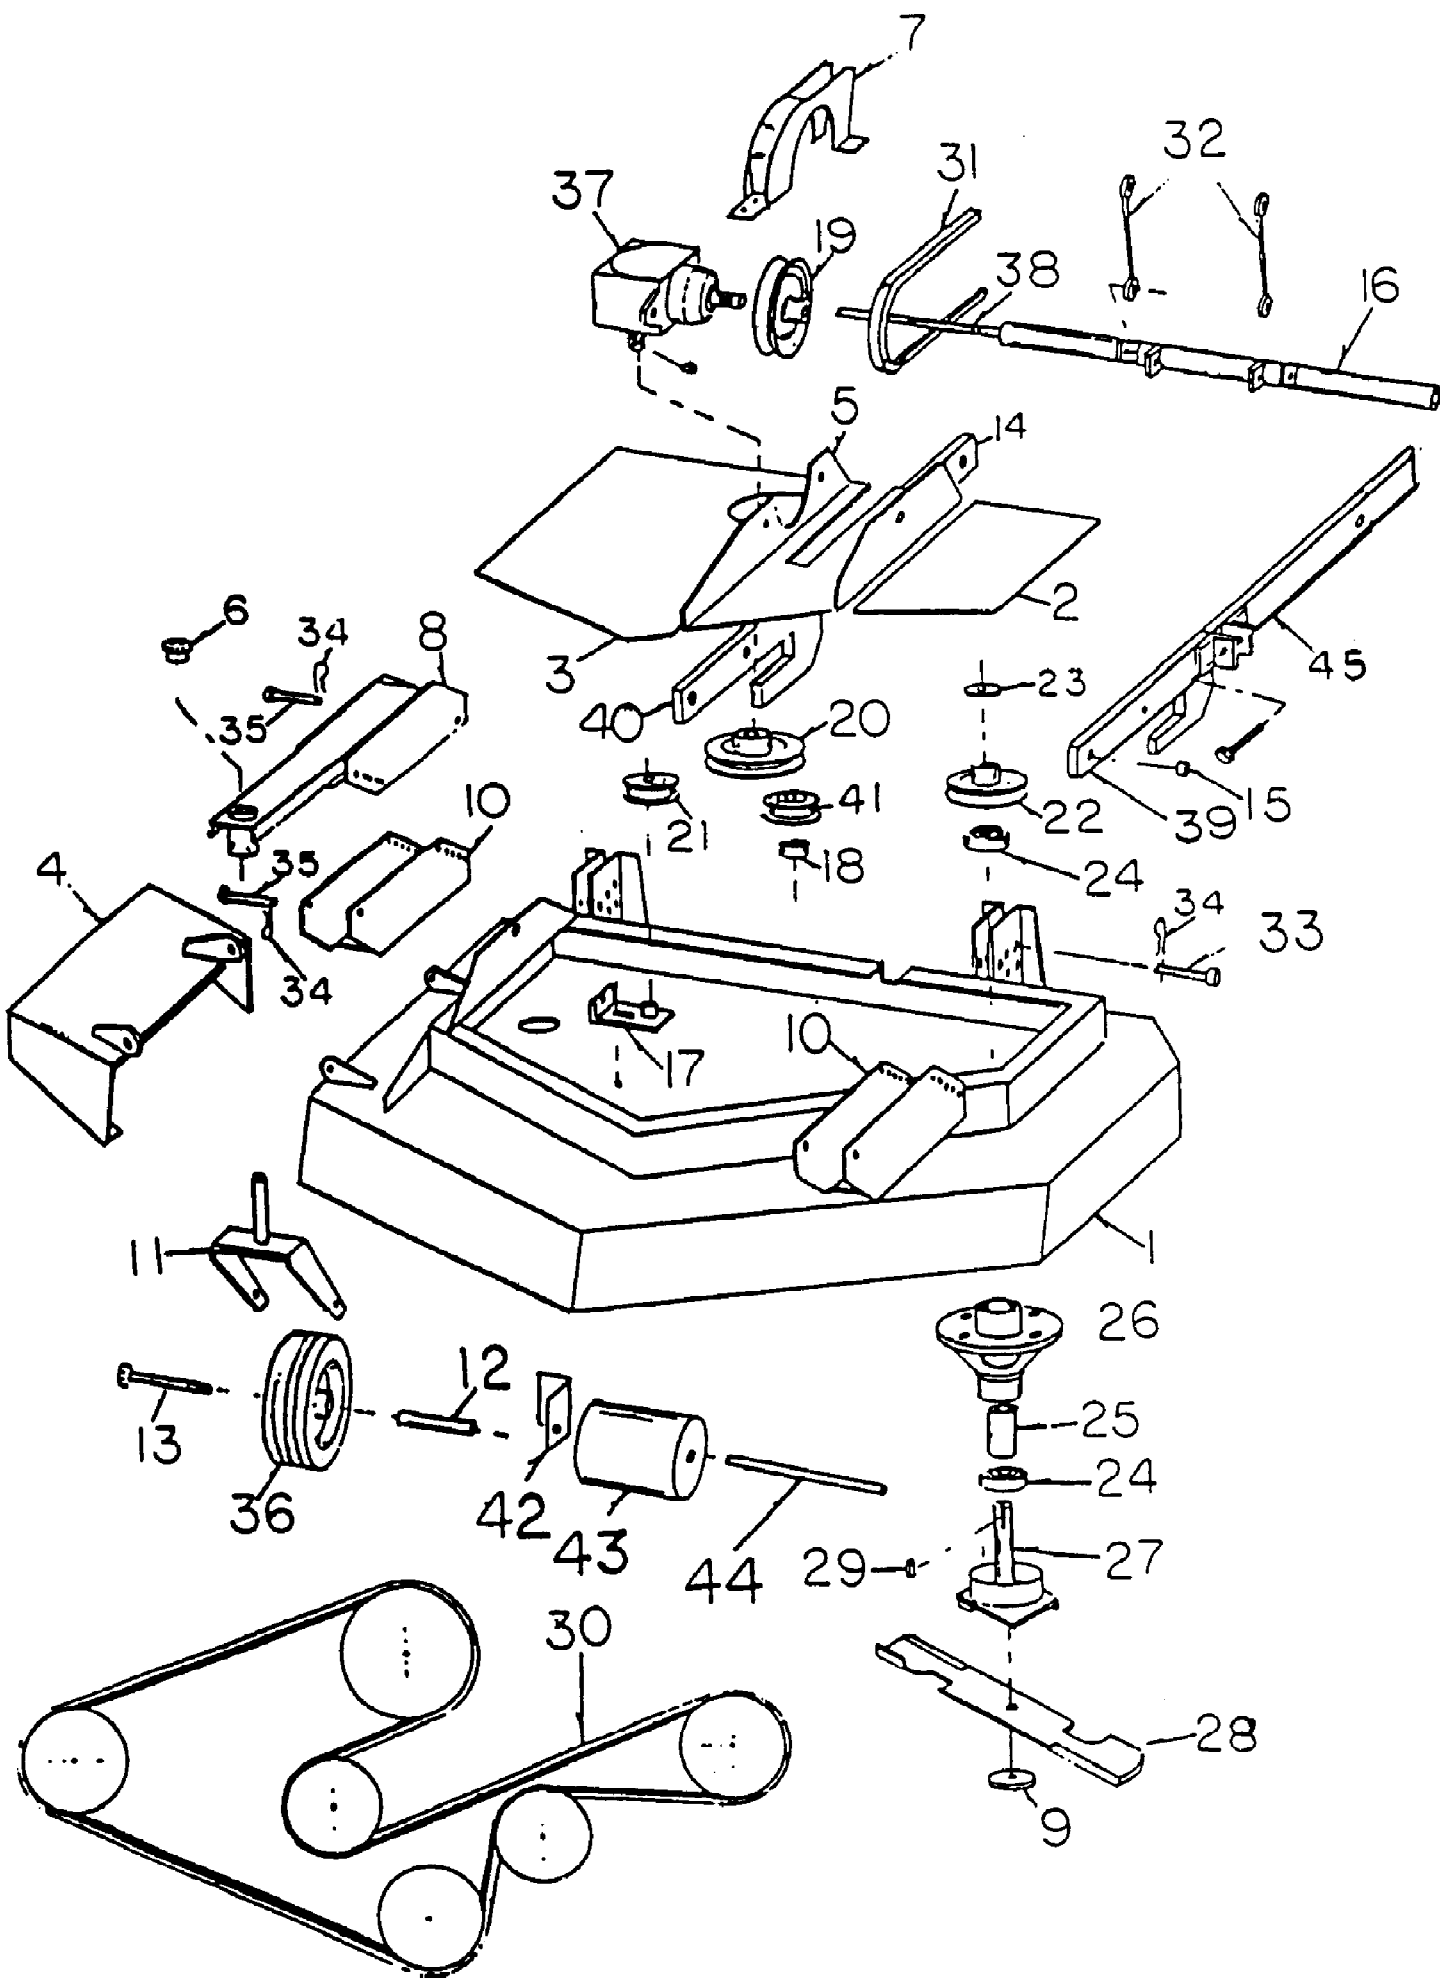

136-002-190 FR-12 (1986)
42" Deck Assembly (0042-T)

136-002-190 FR-12 (1986)
42" Deck Assembly (0042-T)

Page 2 of 34

Ref #	Part Number	Qty	S/P/F	Description
1	WD-310-0000	1		MOWER DECK
2	WD-300-0001	1		COVER (SMALL)
3	WD-310-0001	3		COVER (LARGE)
4	WD-320-0001	3		FOOT GUARD
5	WD-310-0001	1		GEAR BOX MOUNT
6	WD-900-3507	4		GAGE WHEEL BUSHING
7	WD-311-0002	1		BELT GUARD
8	WD-300-0007	2		GAGE WHEEL MOUNT
9	WD-900-5534	3	S	SPRING WASHER
10	WD-300-0009	2	S	BRACKET, GAGE WHEEL MOUNT
11	WD-300-0010	2		FORK, GAGE WHEEL
12	WD-300-0011	2		AXLE, GAGE WHEEL
13		2		GAGE WHEEL BOLT
14	WD-301-0024	1		DECK LIFT ARM BACK ADJUSTABLE
15	WD-300-0013	2	S	BUSHING, DECK LIFT ARM
16	WD-300-0014	1		CROSSBAR
17	WD-300-0029	1		BELT TIGHTENER
	WD-300-0016	1	S	SPACER, IDLER
19	WD-900-2525	1	S	PULLEY, GEAR BOX (INPUT)
20	WD-900-2515	1		PULLEY, GEAR BOX (OUTPUT)
21	WD-900-2518	2	S	PULLEY, IDLER
22	WD-900-2507	2	S	PULLEY, SPINDLE
	WD-300-0017	3	S	WASHER SPINDLE
24	WD-900-3506	6	S	BEARING, SPINDLE
25	WD-300-0027	3	S	SPACER, SPINDLE
26	WD-300-0025	3	S	HOUSING, SPINDLE
27	WD-300-0026	2	S	SHAFT, SPINDLE
28	WD-900-5530	3	S	BLADE
29	WD-300-0021	4	S	KEY SPINDLE
30	WD-300-0030	1		BELT TIGHTENER
31	WD-900-3004	1	S	BELT, DRIVE
32	WD-900-5518	2	S	CABLE, DECK
33	WD-900-5519	2		PINS, DECK
34	WD-900-5520	6		HAIR PI
35	WD-900-5521	4		PINS, GAGE WHEEL
36	WD-900-4007	2	S	GAGE WHEEL
37	WD-900-5535	1	S	GEAR BOX
38	WD-300-0022	1		CROSS BAR
39	WD-300-0023	1		DECK LIFT ARM FRONT ADJUSTABLE
40	WD-300-0023	1		DECK LIFT ARM FRONT ADJUSTABLE
41	WD-900-2516	1	S	PULLEY, DOUBLE A
42	WD-900-2517	1		PULLEY, LEFT SIDE SPINDLE
43	WD-900-3006	1	S	BELT, DECK LONG
44	WD-900-3007	1	S	BELT, DECK SHORT
45	WD-310-0002	1		SMALL COVER
46	WD-320-0010	1		FOOT GUARD MOUNT
47	WD-310-0004	1		DECK MOUNT
48	WD-300-0031	3	S	SHAFT, SPINDLE LONG
49	WD-300-0037	1		ROLLAR BRACKET
50	WD-900-5559	1		RUBBER ROLLAR
51	WD-300-0038	1		SHAFT, ROLLAR
52	WD-301-0024	1		L.H. DECK LIFT ARM BACK ADJUSTABLE
53	WD-310-0006	1		DECK LIFT ARM FRONT ADJUSTABLE MOUNT ANGLE