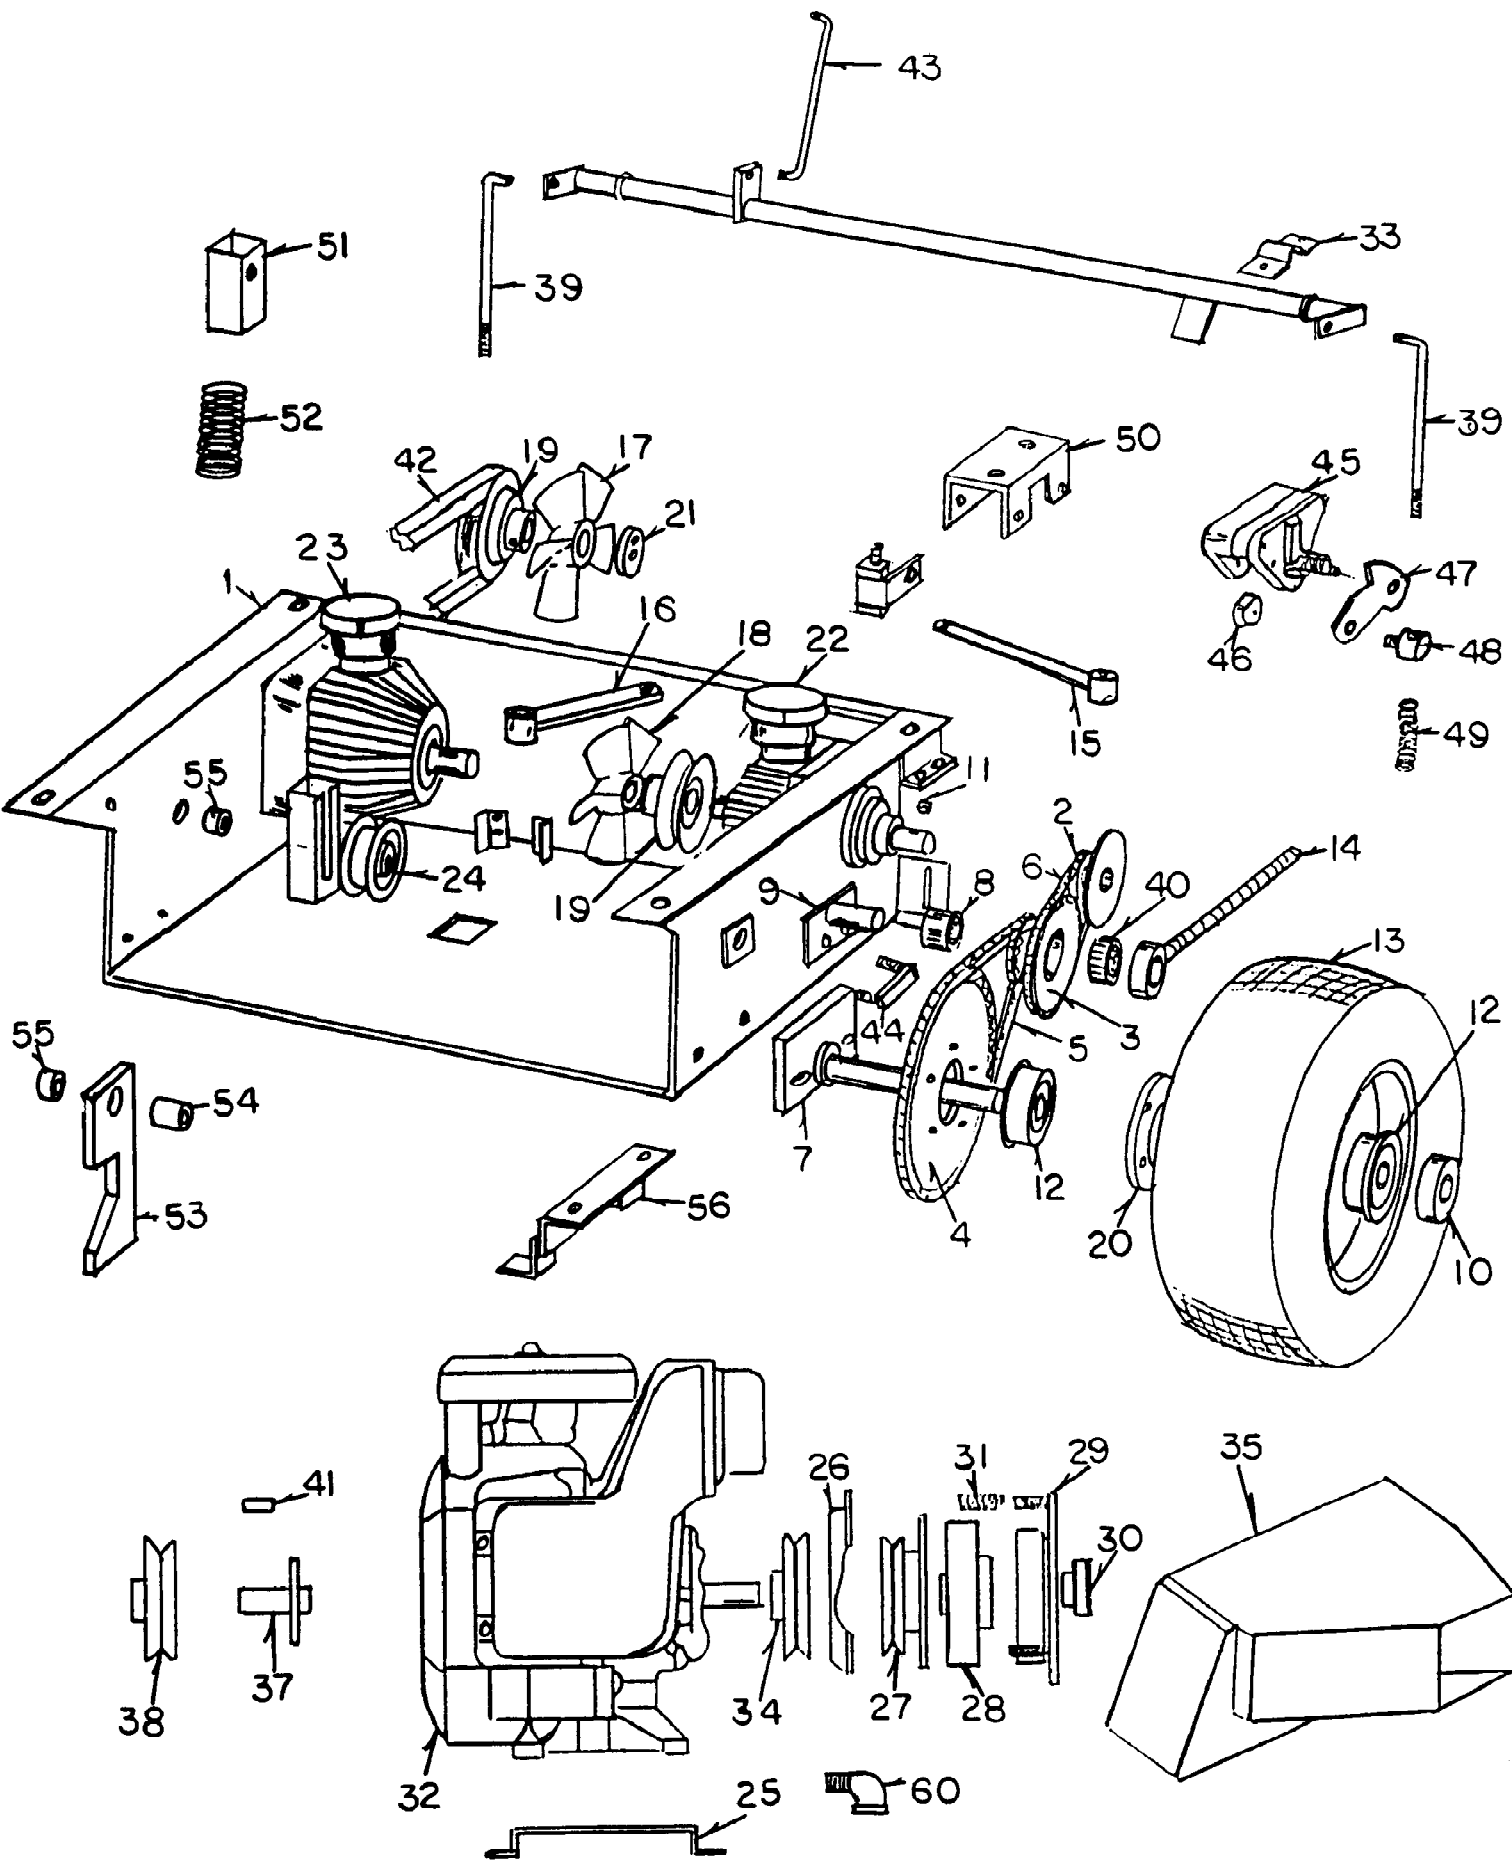

Ref #	Part Number	Qty	S/P/F	Description
1	WD-111-0000	1		G Base
2	WD-901-1505	1	S	Sprocket w/ Disc Brake
3	WD-901-1501	1	S	Primary Drive Sprocket (FR-11,12,18)
	WD-901-1504	1	S	Primary Drive Sprocket (FR-18C)
4	WD-901-1502	1	S	Final Drive Sprocket (FR-11,12,18)
	WD-901-1503	1		Final Drive Sprocket (FR-18C)
5	WD-900-1007	1	S	Final Drive Chain (FR-11,12,18)
	WD-900-1010	1		Final Drive Chain (FR-18C)
6	WD-900-1008	1		Primary Drive Chain (FR 11,12,18)
	WD-900-1012	1		Primary Drive Chain (FR-18C)
7	WD-100-0001	1		Drive Wheel Axle (FR-11,12,18)
	WD-120-0001	1		Drive Wheel Axle (FR-18C)
8	WD-900-3500	1	S	Short Idler Sprocket Bearing
9	WD-100-0002	1	S	Idler Sprocket Shaft
10	WD-900-5510	1		Drive Axle Set Collar
11	WD-900-4508	1	S	Transmission Key
12	WD-900-3501	1	S	Drive Wheel Bearing
13	WD-900-4011	1		Drive Wheel Assembly (FR-11,12)
	WD-900-4012	1		Drive Wheel Assembly (FR-18)
	WD-900-4013	1		Drive Wheel Assembly (FR-18C)
14	WD-100-0017	1	S	Support Collar
15	WD-901-4506	1		Transmission Arm L.H.
16	WD-901-4507	1		Transmission Arm R.H.
17	WD-900-4500	1	S	Transmission Fan R.H.
18	WD-900-4501	1		Transmission Fan L.H.
19	WD-900-2500	1		Transmisdon Pulley
20	WD-900-4009	1		Wheel Hub (FR-11,12,18)
	WD-900-4010	1		Wheel Hub (FR-18C)
21	WD-901-4509	1		Transmission Washer
22	WD-900-4504	1	S	Transmission L.H.
23	WD-900-4505	1		Transmission R.H.
24	WD-900-2501	1	S	Idler Pulley
25	WD-101-0001	1		11 HP Adapter Plate
26	WD-900-5582	1		Clutch Brake
27	WD-900-5583	1		Clutch Armature
28	WD-900-5584	1	S	Clutch Rotor
29	WD-900-5585	1	S	Clutch Coil
30	WD-111-0020	1		Clutch Retainer
31	WD-900-5586	1		Clutch Spring
32	WD-900-5000	1		Briggs/Stratton 11 HP
	WD-900-5003	1		Briggs/Stratton 12.5HP
	WD-900-5001	1		Briggs/Stratton 16 HP
	WD-900-5002	1		Briggs/Stratton 18 HP
33	WD-111-0004	1	S	Brake Cross Rod Bearing
34	WD-900-2527	1		Transmission Drive Pulley
35	WD-101-0002	1		Air Duct (FR-II)
	WD-111-0001	1		Air Duct (FR-12,18,18C)
	WD-111-0017	1		Brake Cross Rod
37	WD-100-0013	1	S	Shaft
38	WD-900-2503	1	S	Engine Pulley
39	WD-111-0007	1		Caliper Rod
40	WD-900-3502	1		Long Idler Sprocket Bearing
41	WD-100-0014