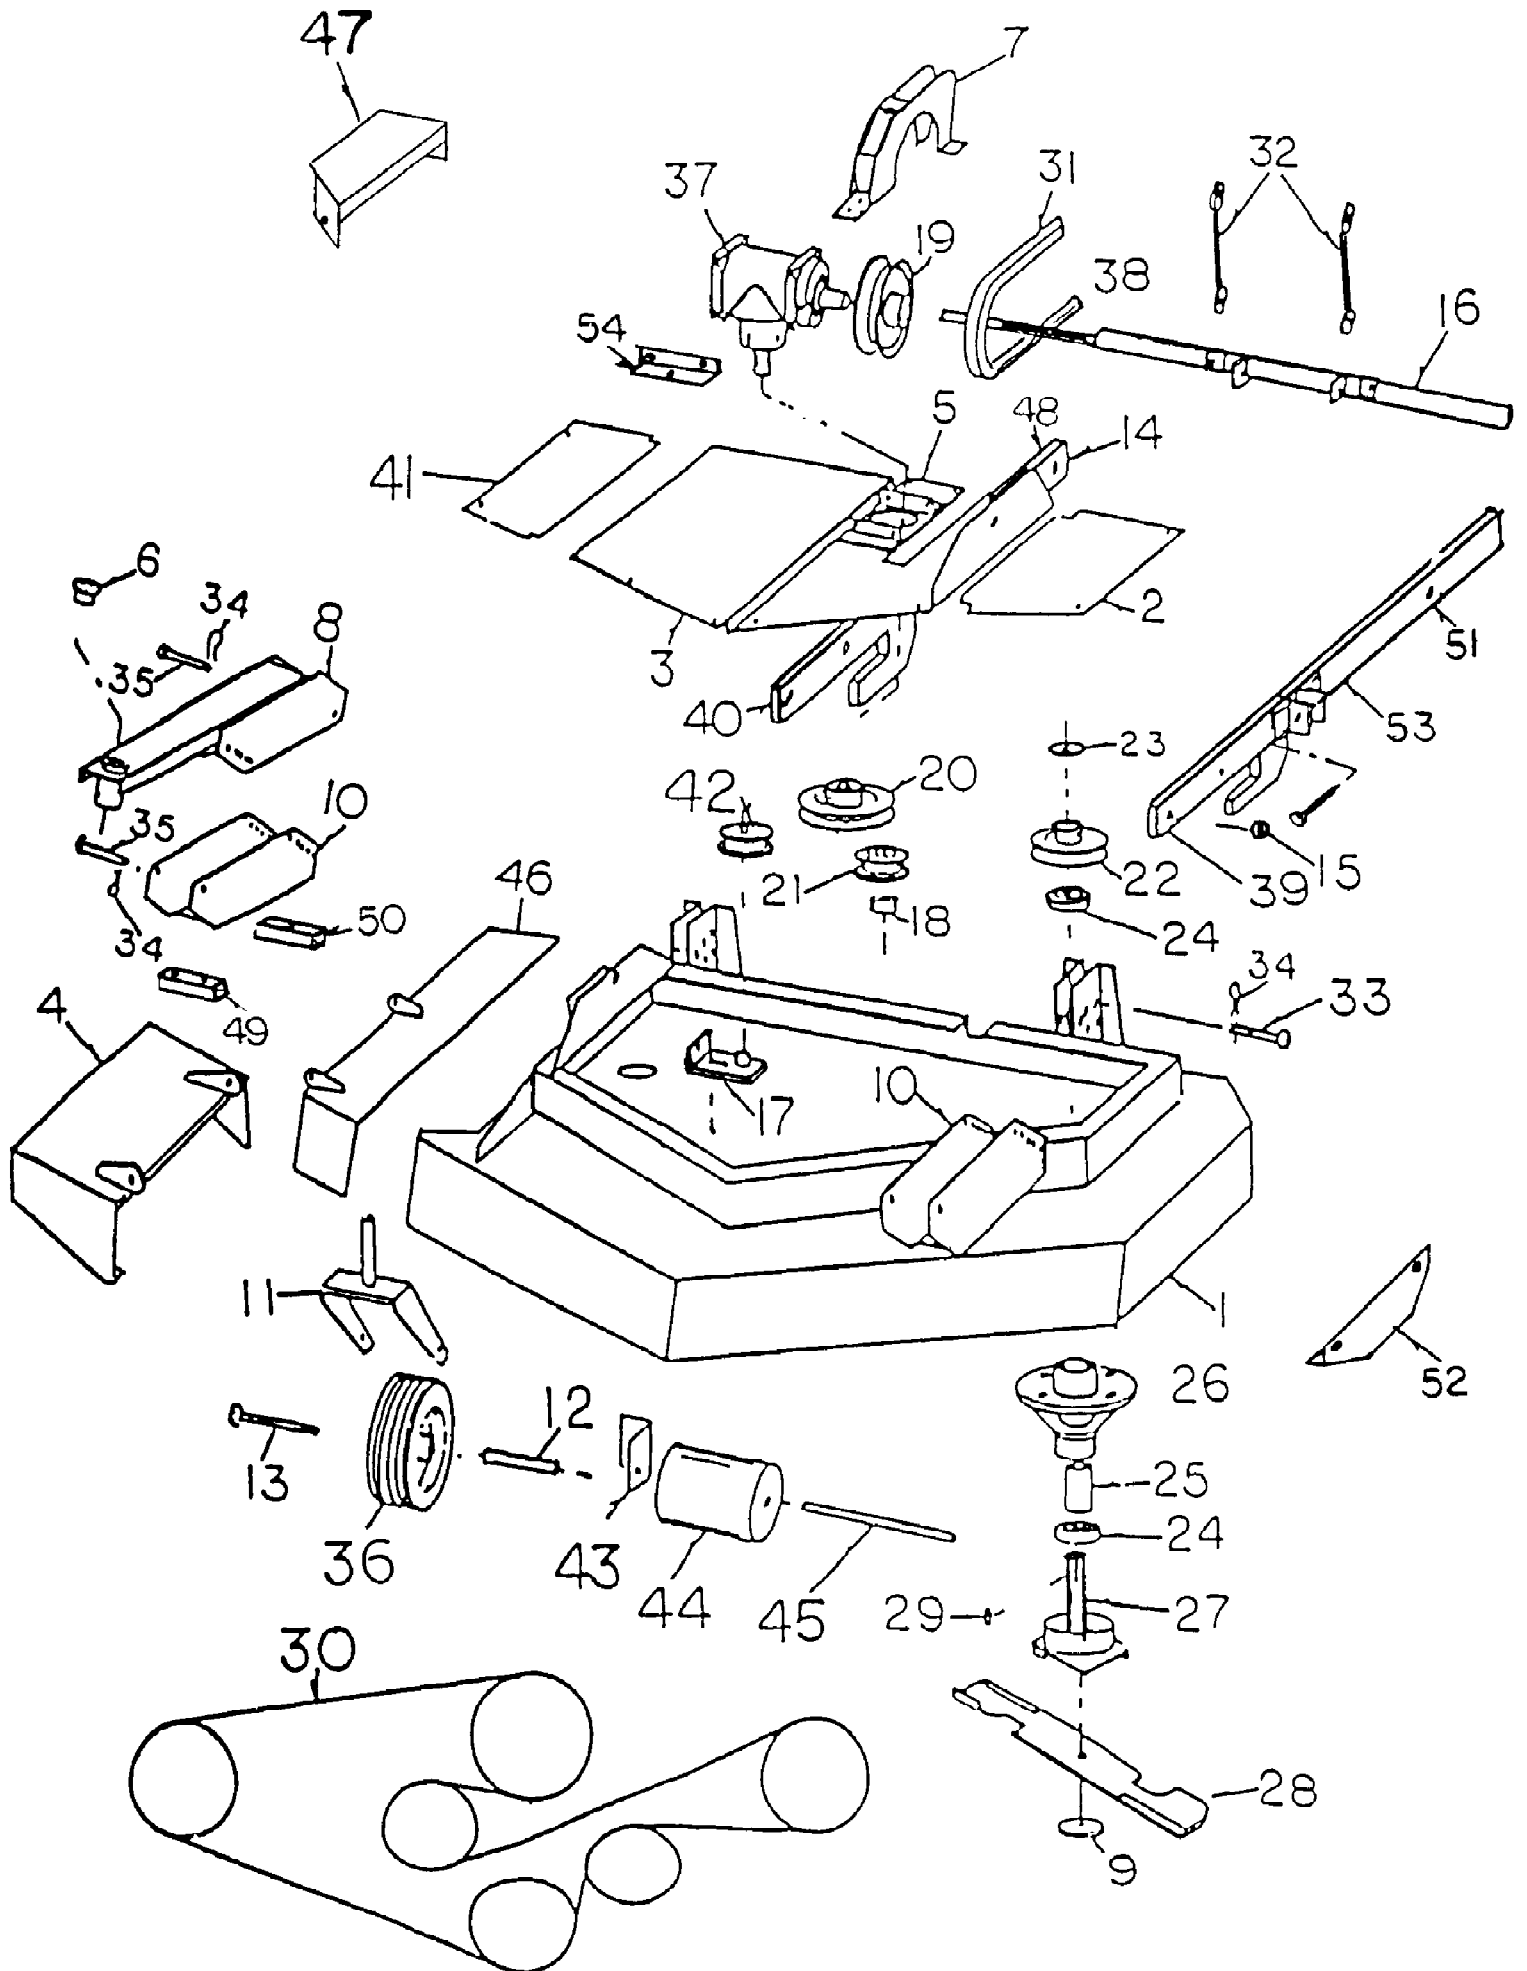

136-002-190 FR-12 (1986)
52" Deck Assembly (0052-T)

Page 6 of 34

Ref #	Part Number	Qty	S/P/F	Description
1	WD-320-0000	1		MOWER DECK
2	WD-320-0001	1		COVER (SMALL)
3	WD-320-0002	1		COVER (LARGE)
4	WD-320-0001	3		FOOT GUARD
5	WD-320-0004	1		GEAR BOX MOUNT
6	WD-900-3507	4	F	GAGE WHEEL BUSHING
7	WD-311-0002	1		BELT GUARD
8	WD-320-0005	2	F	GAGE WHEEL MOUNT
9	WD-900-5534	3	S	SPRING WASHER
10	WD-320-0006	2	S	BRACKET, GAGE WHEEL MOUNT
11	WD-320-0007	2	F	FORK, GAGE WHEEL
12	WD-320-0008	2	F	AXLE, GAGE WHEEL
13		2		GAGE WHEEL BOLT
14	WD-301-0024	1		DECK LIFT ARM BACK ADJUSTABLE
15	WD-300-0013	2	S	BUSHING, DECK LIFT ARM
16	WD-300-0014	1		CROSS BAR
17	WD-330-0012	1		BELT TIGHTENER
18	WD-300-0016	1	S	SPACER, IDLER
19	WD-900-2525	1	S	PULLEY, GEAR BOX (INPUT)
20	WD-900-2510	1		PULLEY, GEAR BOX (OUTPUT)
21	WD-900-2522	1	S	PULLEY, IDLER (SMALL)
22	WD-900-2511	3	S	PULLEY, SPINDLE
23	WD-300-0017	3	S	WASHER, SPINDLE
24	WD-900-3506	6	S	BEARING, SPINDLE
25	WD-300-0027	3	S	SPACER, SPINDLE
26	WD-300-0025	3	S	HOUSING, SPINDLE
27	WD-300-0026	2	S	SHAFT, SPINDLE
28	WD-900-5528	3	S	BLADE
29	WD-300-0021	3	S	KEY, SPINDLE
30	WD-900-3005B	1	S	DECK BELT
31	WD-900-3004	1	S	DRIVE BELT
32	WD-900-5518	2	S	CABLE, DECK
33	WD-900-5519	2		PINS, DECK
34	WD-900-5520	6		HAIR PIN
35	WD-900-5536	4		PINS, GAGE WHEEL
36	WD-900-4020	2	F	GAGE WHEEL
37	WD-900-5535	1	S	GEAR BOX
38	WD-300-0022	1		CROSS BAR PIN
39	WD-300-0023	1		DECK LIFT ARM FRONT ADJUSTABLE
40	WD-300-0023	1		DECK LIFT ARM FRONT ADJUSTABLE
41	WD-320-0009	1		COVER, RIGHT HAND SIDE
42	WD-900-2521	1	S	PULLEY, IDLER (LARGE)
43	WD-300-0037	1		ROLIAR BRACKET
44	WD-900-5559	1		RUBBER ROLLAR
45	WD-300-0038	1		ROLLAR SHAFT
46	WD-320-0010	1		FOOT CUARD MOUNT
47	WD-320-0011	1	F	COVER, DECK BLOWER PULLEY
48	WD-330-0024	1		DECK LIFT ARM BACK ADJUSTABLE (1600C 1800C)
49	WD-320-0012	2		GAGE WHEEL BRACKET SPACER 2 HOLE
50	WD-320-0013	2		CAGE WHEEL BRACKET SPACER 1 HOLE