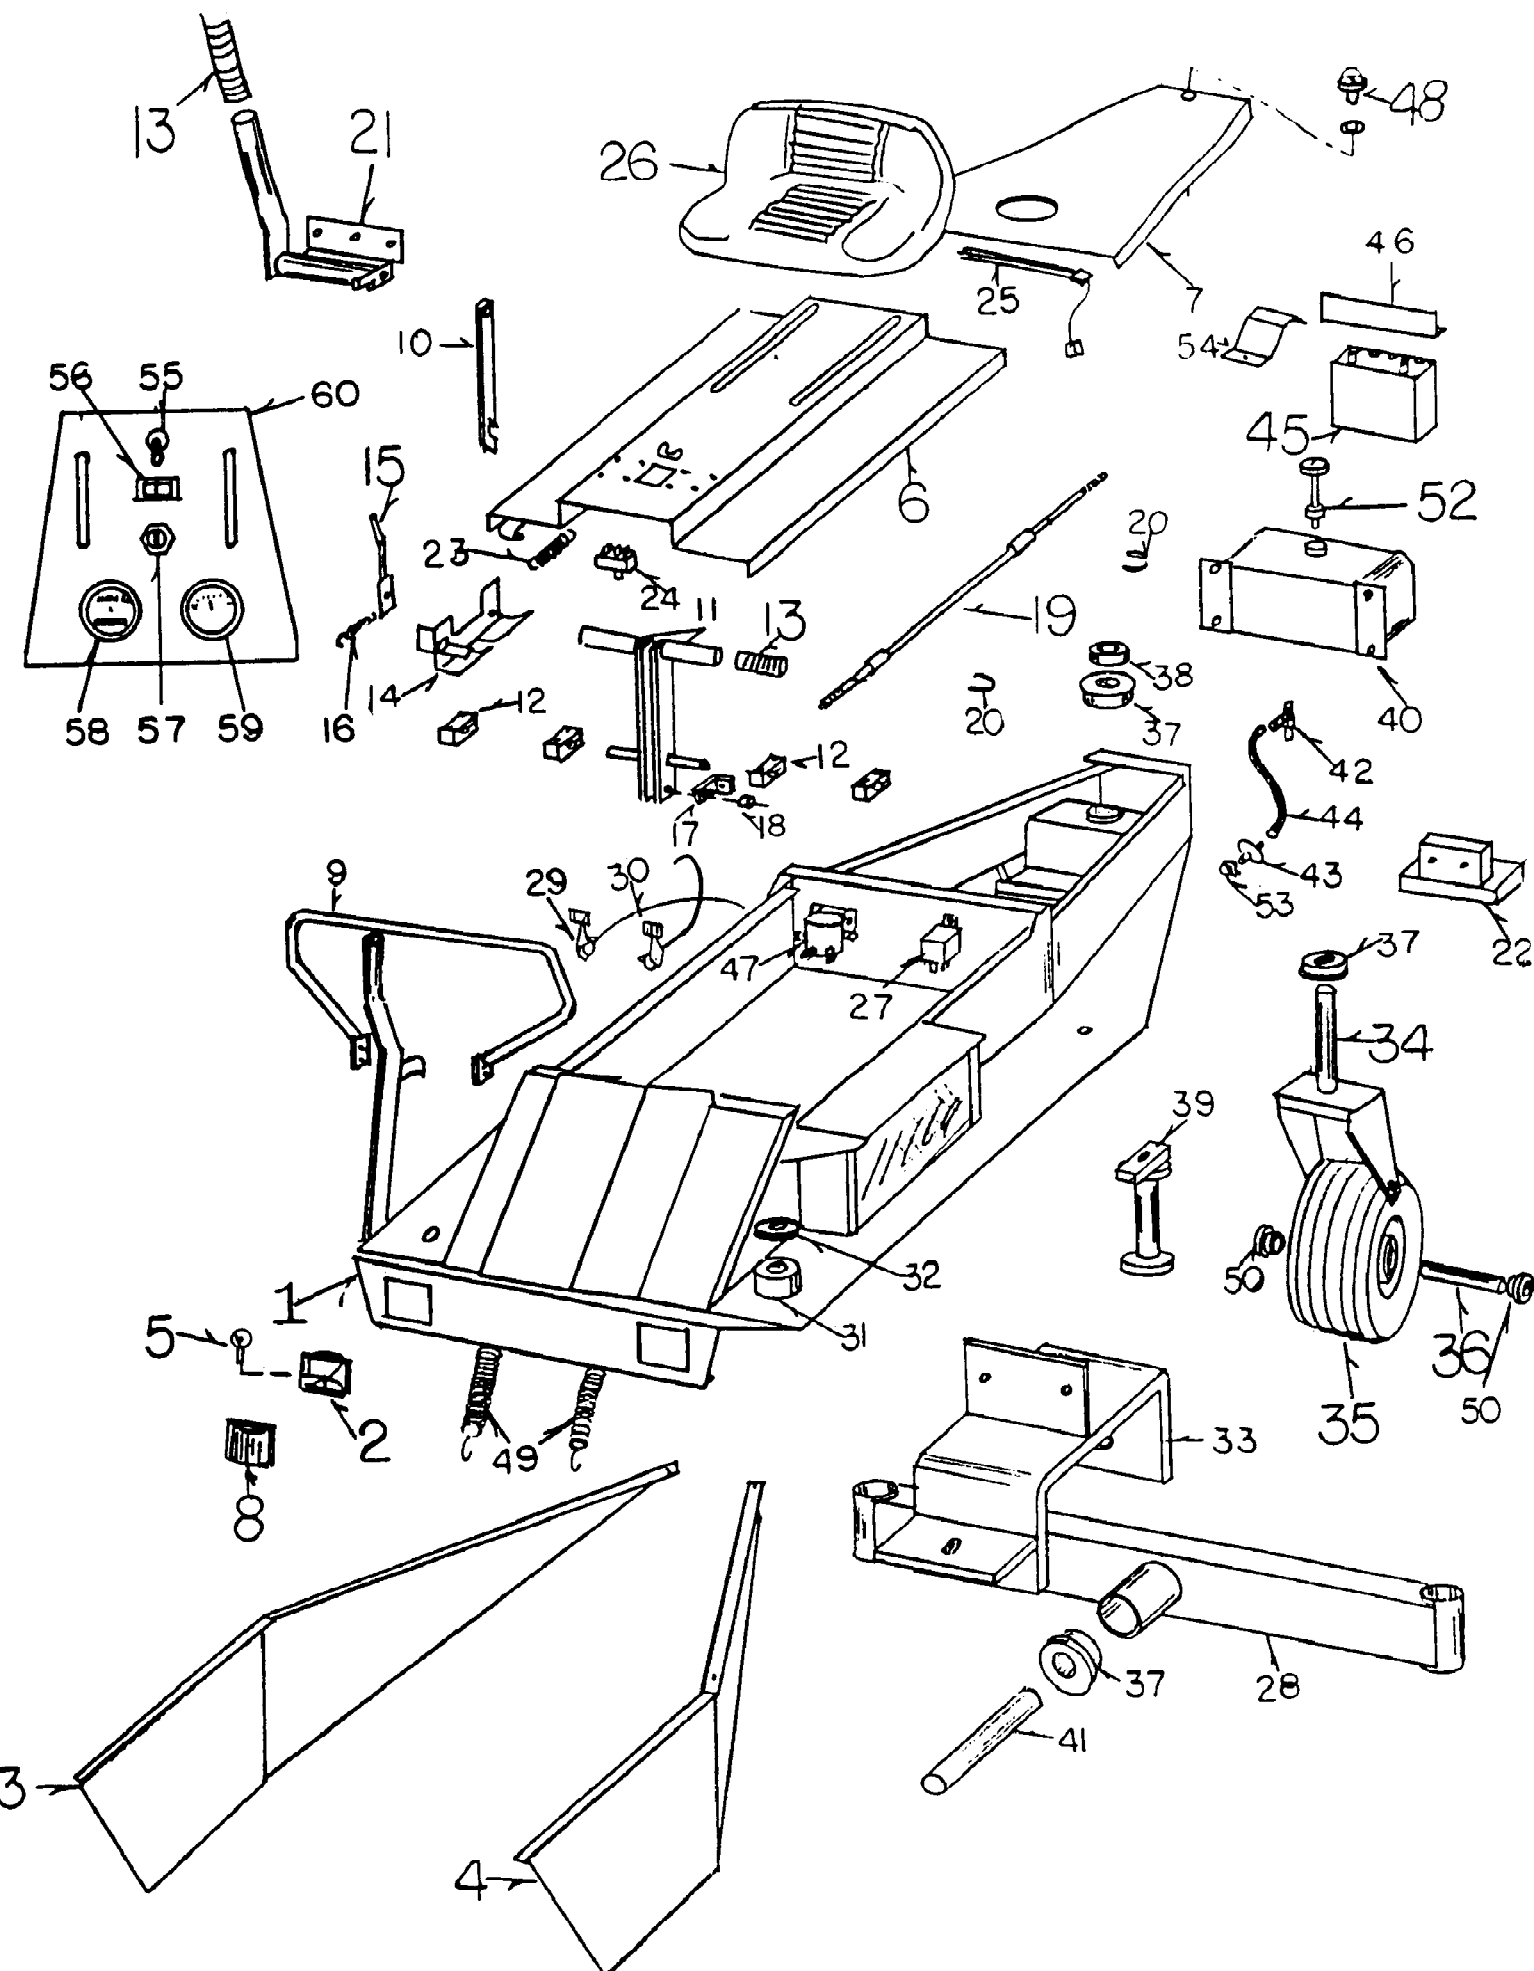

136-002-190 FR-12 (1986)
Body Assembly

Ref #	Part Number	Qty	S/P/F	Description
1	WD-201-0000	1		Body
2	WD-900-2026	1		Lamp
3	WD-201-0008	1		Fender R.H.
4	WD-201-0007	1		Fender L.H.
5	WD-900-2025	1	S	Bulb
6	WD-201-0004	1		Lid
7	WD-201-0009	1		Back Cover
8	WD-900-2024	1	S	Lens
9	WD-200-0007	1		Guard Rail
10	WD-200-0008	1		Lid Prop
11	WD-200-0009	1		Steering Lever
12	WD-200-0010	1		Bearing Block, Steering Lever
13	WD-900-5500	1	S	Handle Grip
14	WD-201-0010	1		Lever Lock
15	WD-200-0012	1		Latch, Lever Lock
16	WD-900-5501	1		Spring, Lever Lock
17	WD-200-0013	1	S	Steering cable end
18	WD-200-0014	1	S	Bushing, cable end
19	WD-900-5502	1	S	Steering cable
20	WD-900-5503	1	S	Clamp, steering cable
21	WD-201-0011	1		Brake lever lock
22	WD-230-0002	1		Tail Weight
23	WD-900-5562	1		Spring
24	WD-900-2029	1	S	Safety Switch
25	WD-900-2001	1		Seat Switch
26	WD-900-5506	1		Seat
	WD-900-5597	1		Delux Seat
27	WD-900-2037	1	S	Electric Clutch Relay
28	WD-230-0004	1		Dual Tail Wheel Axle
29	WD-900-5595	1		Throttle Cable (11HP Briggs)
	WD-900-5507	1	S	Throttle Cable
30	WD-900-5596	1		Choke Cable (11HP Briggs)
	WD-900-5508	1		Choke Cable
31	WD-900-5509	1		Rubber Body Mount
32	WD-200-0015	1		Body Mount Washer
33	WD-230-0005	1		Dual Tail Wheel Mt.
34	WD-210-0001	1		Tail Wheel Fork (FR-18)
	WD-230-0001	1	S	Tail Wheel Fork (FR-18C)
	WD-200-0016	1		Tail Wheel Fork (FR-11,12)
	WD-230-0007	1		Dual Tail Wheel Fork
35	WD-900-4014	1		Tail Wheel Assy. (FR-18)
	WD-900-4017	1	S	Tail Wheel Assy. (FR-18C)
	WD-900-4004	1		Tail Wheel Assy. (FR-11,12)
	WD-900-4010	1		Tail Wheel Assy.
36	WD-200-0017A	1		Tail Wheel Axle (FR-18)
	WD-230-0017	1		Tail Wheel Axle (FR-18C)
	WD-200-0017	1	S	Tail Wheel Axle (FR-11,12) Dual Tail Wheel Axle
37	WD-900-3503	1	S	Tail Wheel Fork Bearing
38	WD-900-5510	1		Set Collar
39	WD-230-0006	1		Dual Tail Wheel Tube Block
40	WD-900-5533	1		Fuel Tank